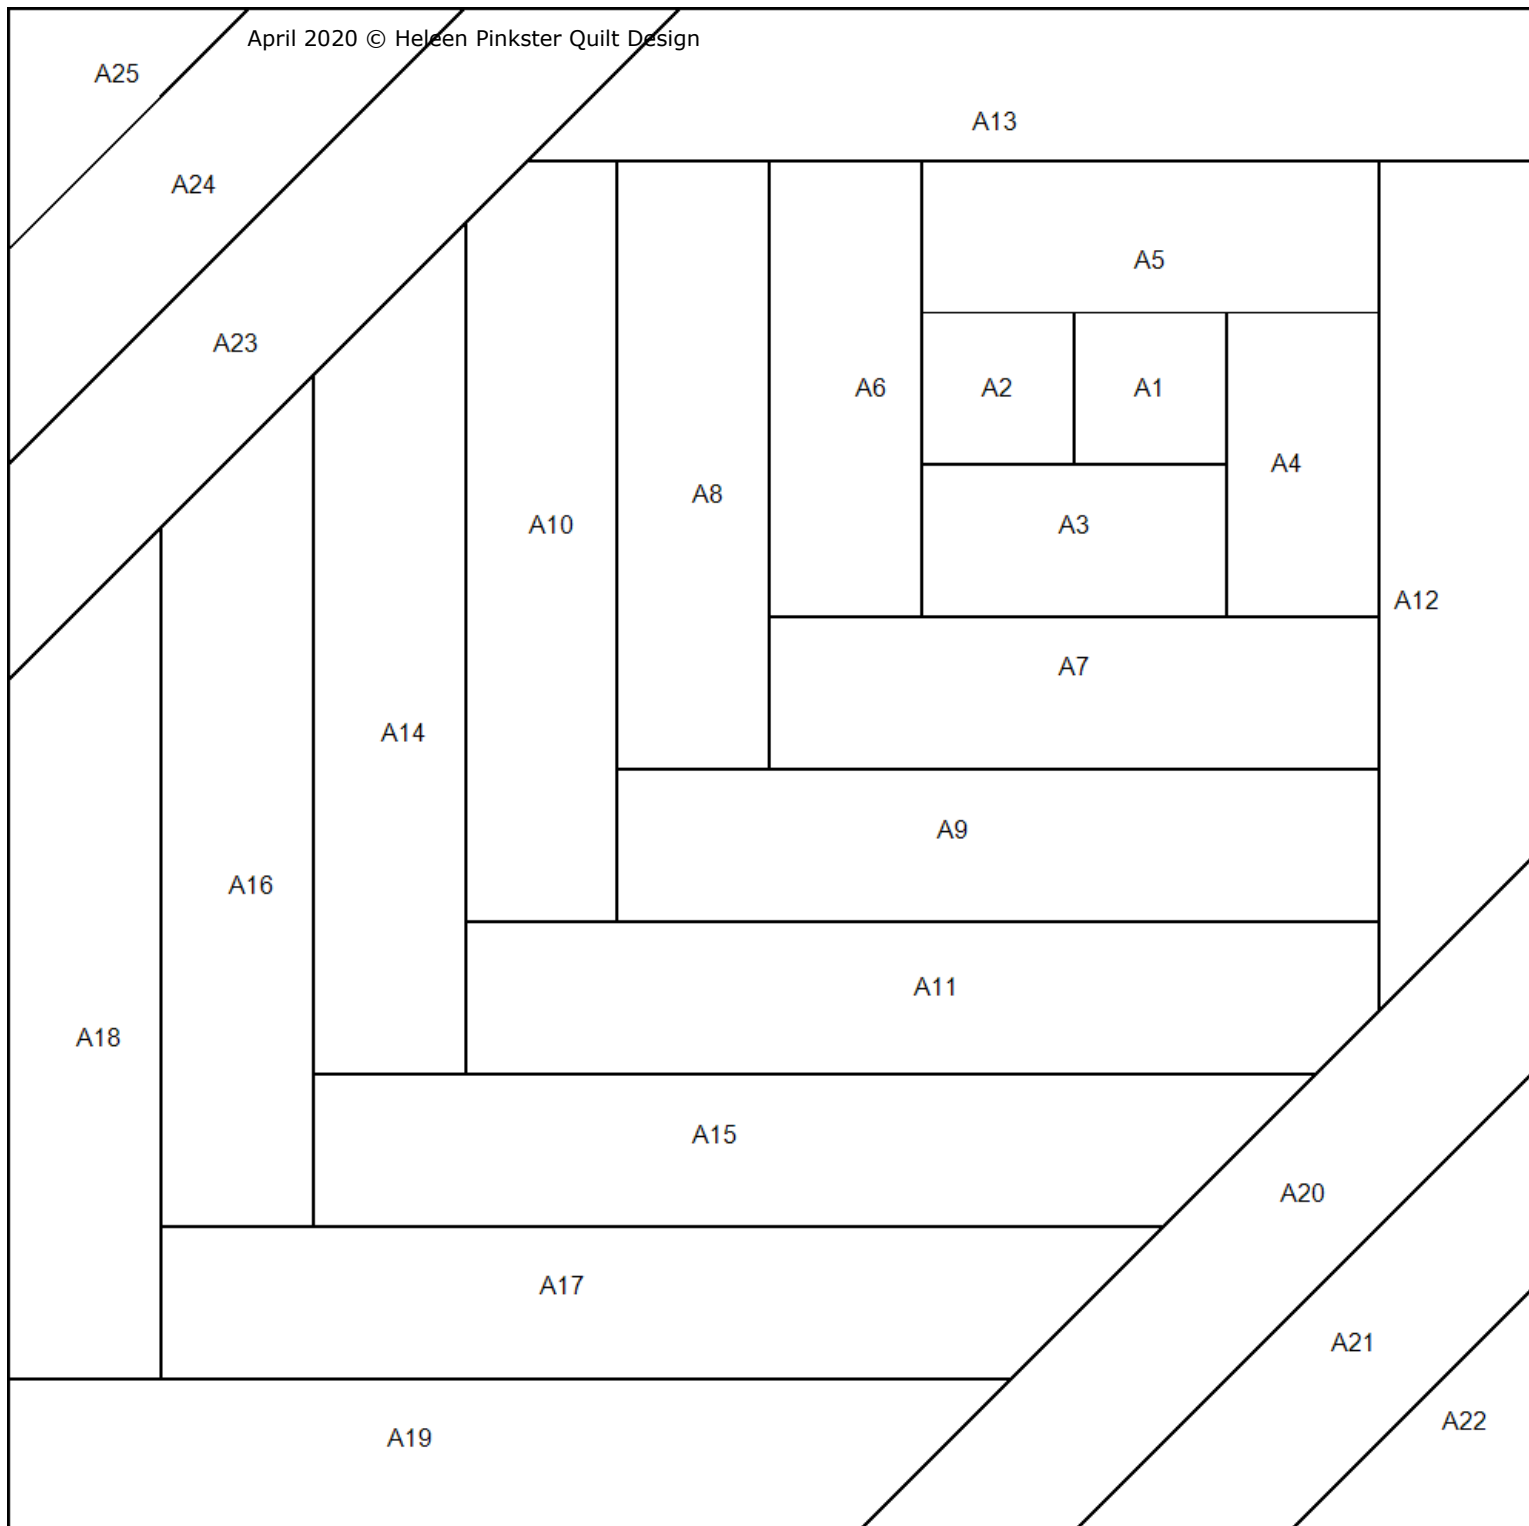

Foundation patroon 'With love from me to you'

April 2020 © Heleen Pinkster Quilt Design

Werkvolgorde:

- A1-25 (1 blok)
- B1-25 (1 blok)
- Kijk naar de voorbeelden om een idee te krijgen voor het gebruik van uw stoffen.
- Alle stroken zijn 2 cm breed.
U heeft dus stroken van 2 cm + naadtoeslagen nodig om deze Log Cabin variant te naaien.

April 2020 © Heleen Pinkster Quilt Design

Werkvolgorde:

- A1-25 (1 blok)
- B1-25 (1 blok)
- Kijk naar de voorbeelden om een idee te krijgen voor het gebruik van uw stoffen.
- Alle stroken zijn 2 cm breed.
U heeft dus stroken van 2 cm + naadtoeslagen nodig om deze Log Cabin variant te naaien.