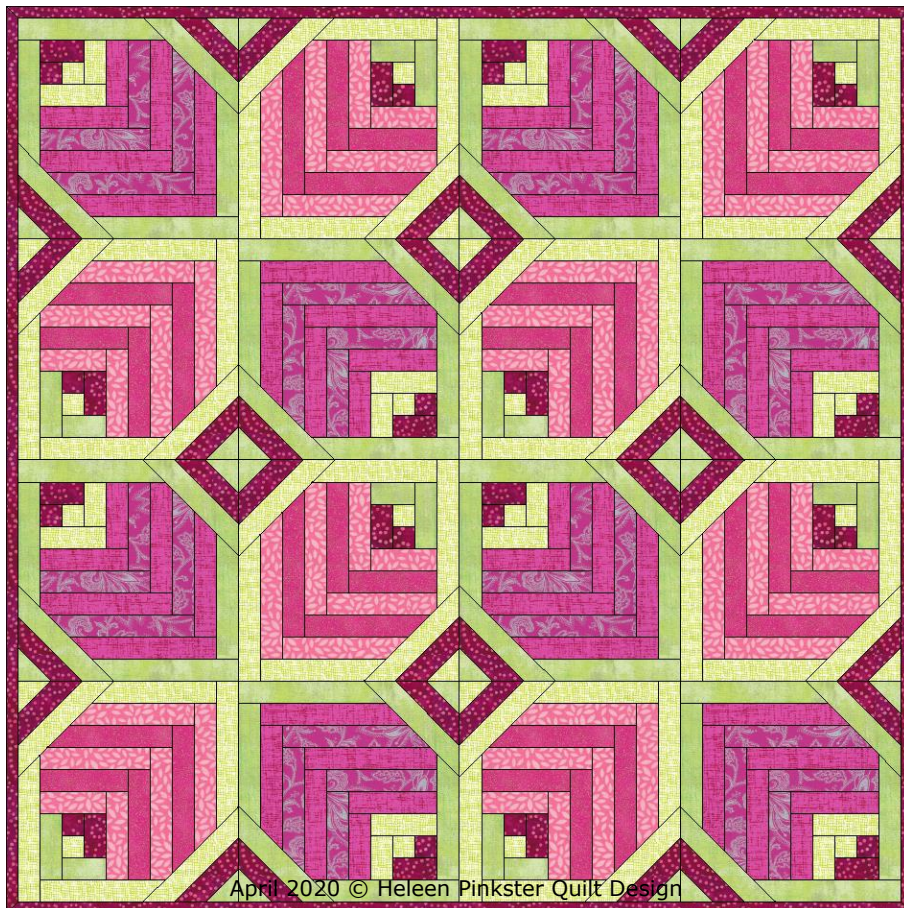

Foundation patreon 'With love from me to you'

Heleen Pinkster

Voor persoonlijke bestellingen, schrijf of mail naar:
Heleen Pinkster, Wildforster 116, 3772 WH, Barneveld
Internet: www.heleenpinkster.nl
Email: info@heleenpinkster.nl