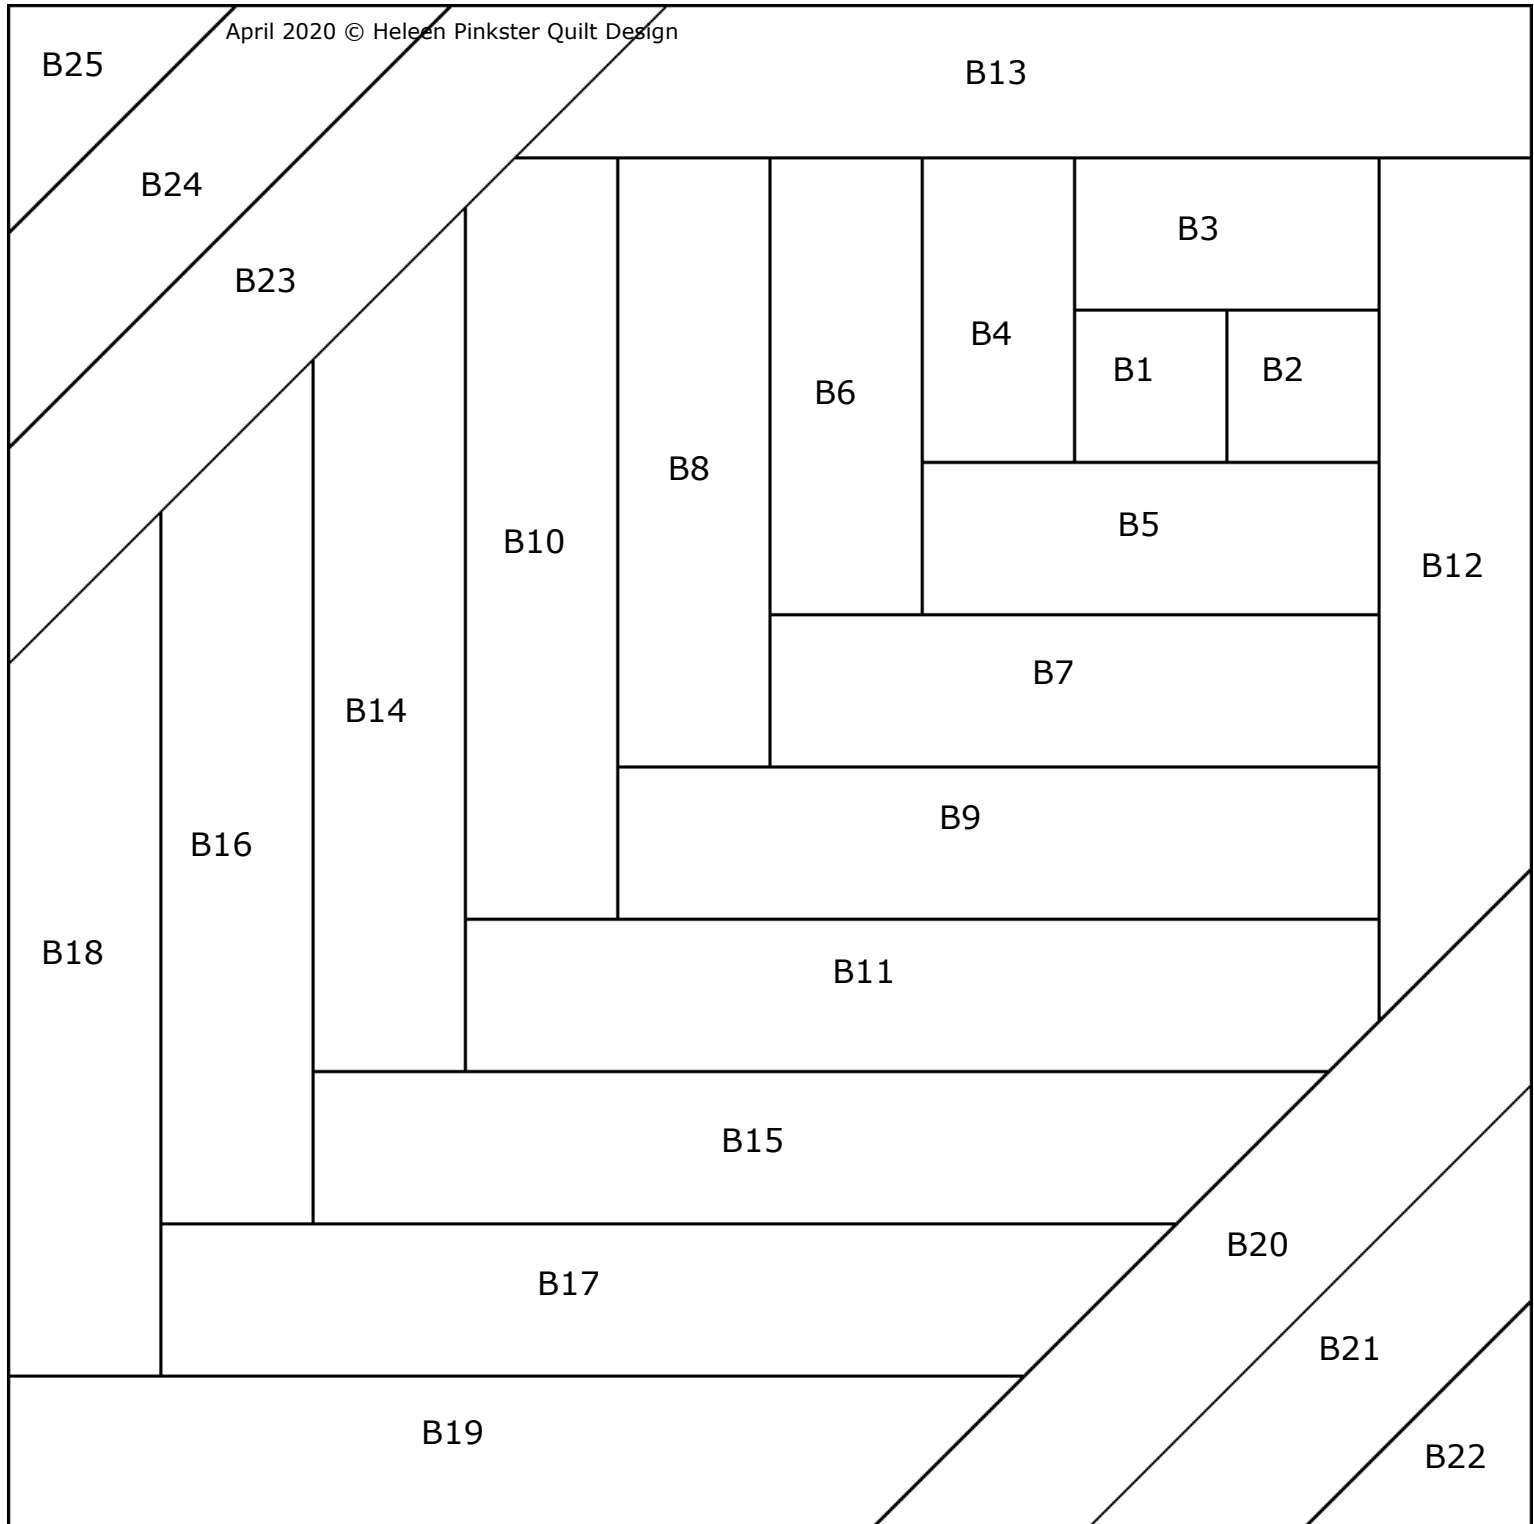

Foundation patroon 'With love from me to you'

April 2020 © Heleen Pinkster Quilt Design

Werkvolgorde:

- A1-25 (1 blok)
- B1-25 (1 blok)
- Kijk naar de voorbeelden om een idee te krijgen voor het gebruik van uw stoffen.
- Alle stroken zijn 2 cm breed.
U heeft dus stroken van 2 cm + naadtoeslagen nodig om deze Log Cabin variant te naaien.

April 2020 © Heleen Pinkster Quilt Design

Werkvolgorde:

- A1-25 (1 blok)
- B1-25 (1 blok)
- Kijk naar de voorbeelden om een idee te krijgen voor het gebruik van uw stoffen.
- Alle stroken zijn 2 cm breed.
U heeft dus stroken van 2 cm + naadtoeslagen nodig om deze Log Cabin variant te naaien.