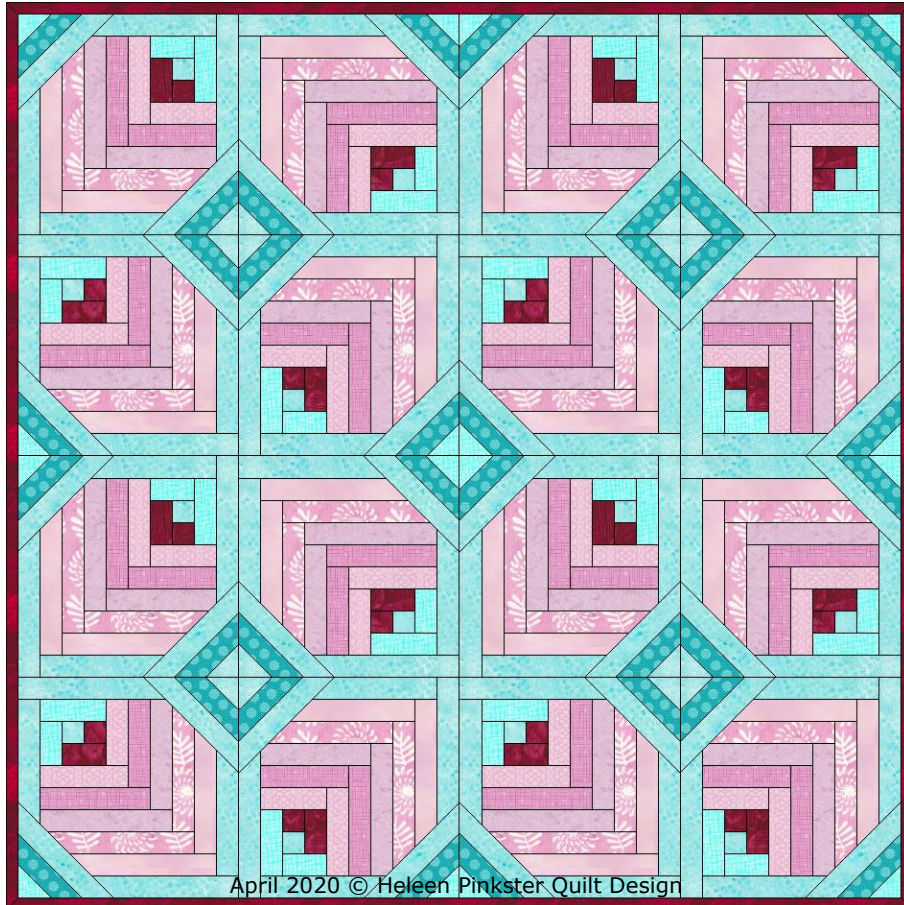

Foundation patreon 'With love from me to you'

Heleen Pinkster

Voor persoonlijke bestellingen, schrijf of mail naar:
Heleen Pinkster, Wildforster 116, 3772 WH, Barneveld
Internet: www.heleenpinkster.nl
Email: info@heleenpinkster.nl