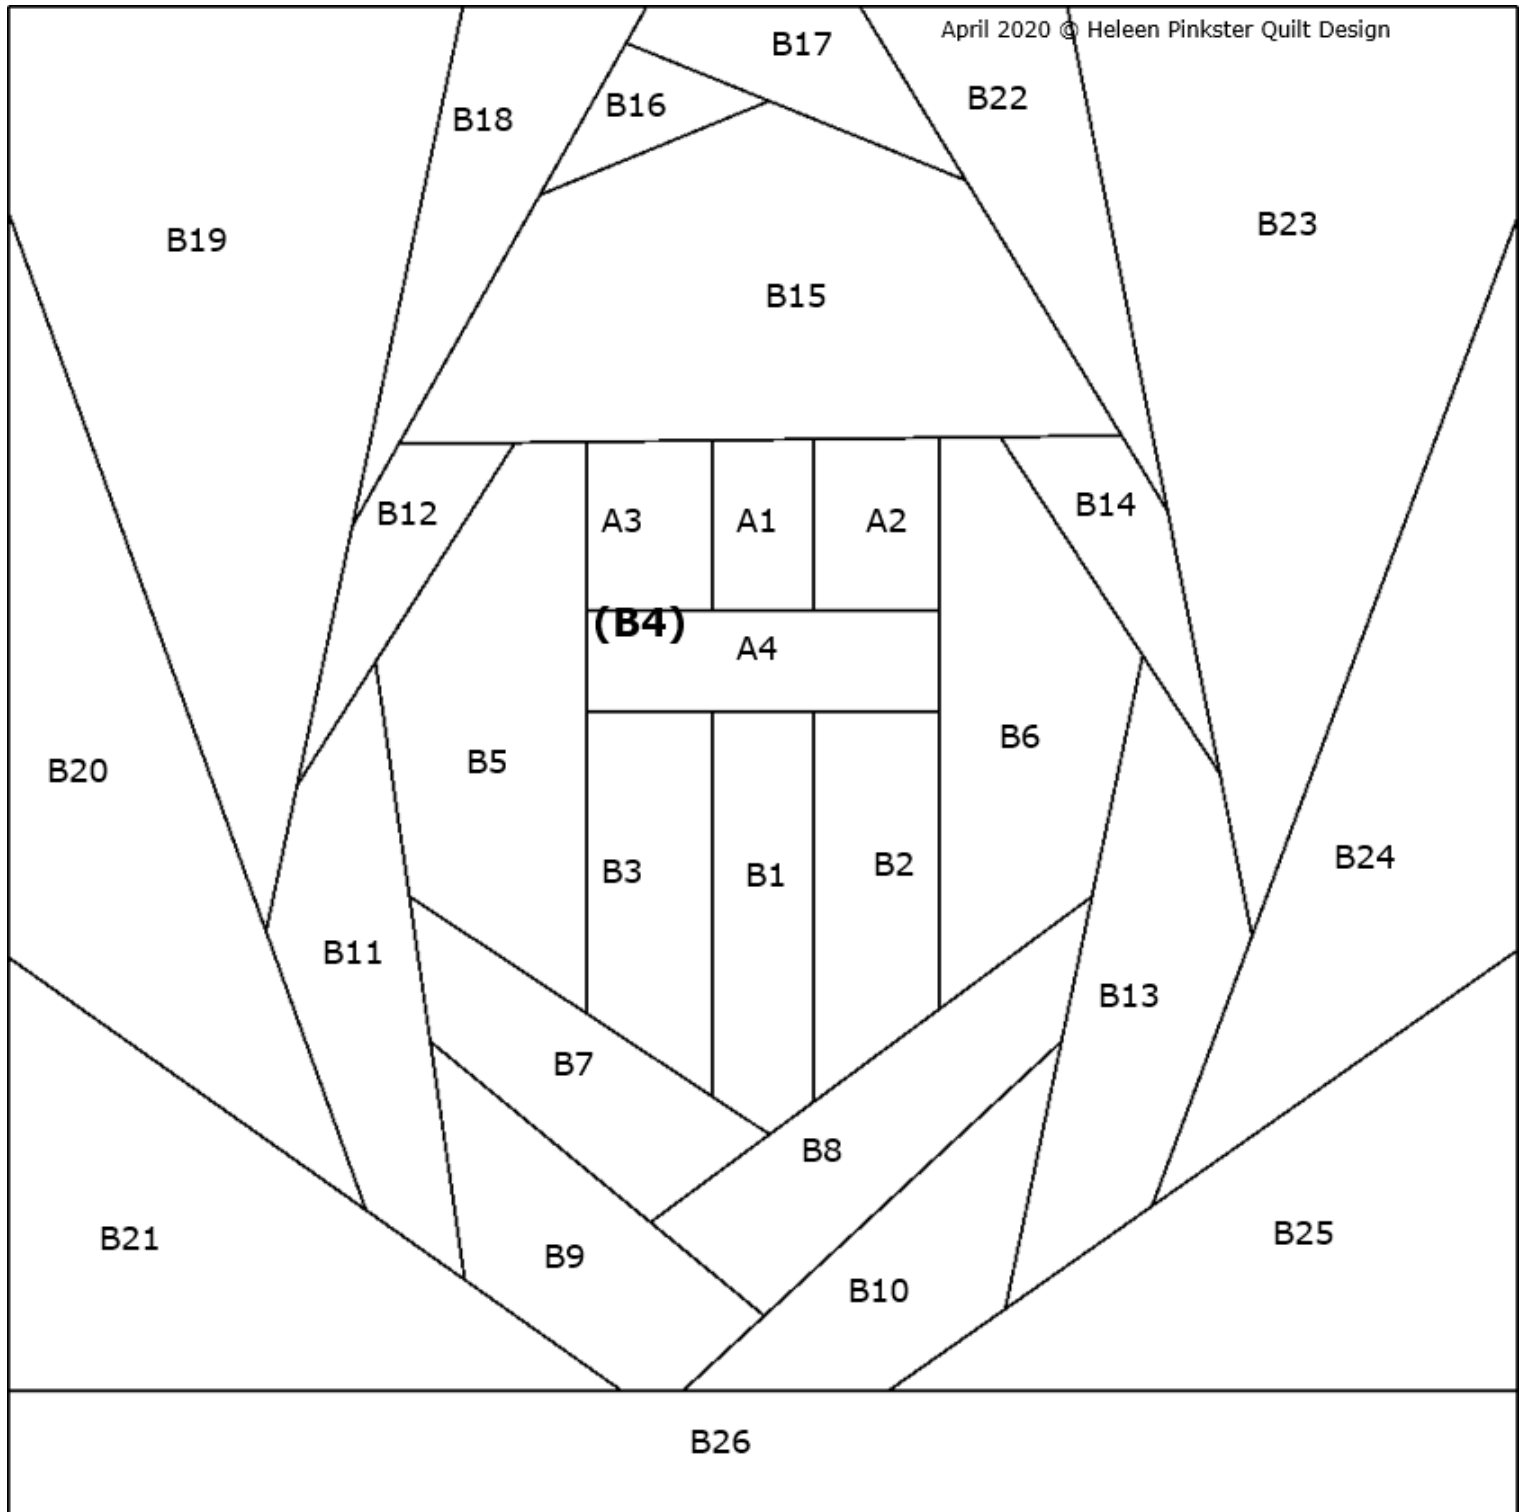

Foundation patroon 'Geloof-Hoop-Liefde met Pasen'

Werkvolgorde:	Arbeitsschritte:	Piecing directions:	Séquence de travail
• A1-4 = (B4) U naait dus eerst A1-4, deze verwerkt u als zijnde stukje B4 • B1-26	• A1-4 = (B4) Nähe als erstes Teil A1-4, dieses Stück (A1-4) ist das Seitenteil B4 • B1-26	• A1-4 = (B4) First sew A1-4, This part (A1-4) will be used as part B4 • B1-26	• A1-4 = (B4) Donc, vous cousez d'abord A1-4, que vous traitez comme partie B4 • B1-19

Heleen Pinkster

Voor persoonlijke bestellingen, schrijf of mail naar:
Heleen Pinkster, Wildforster 116, 3772 WH, Barneveld
Internet: www.heleenpinkster.nl
Email: info@heleenpinkster.nl