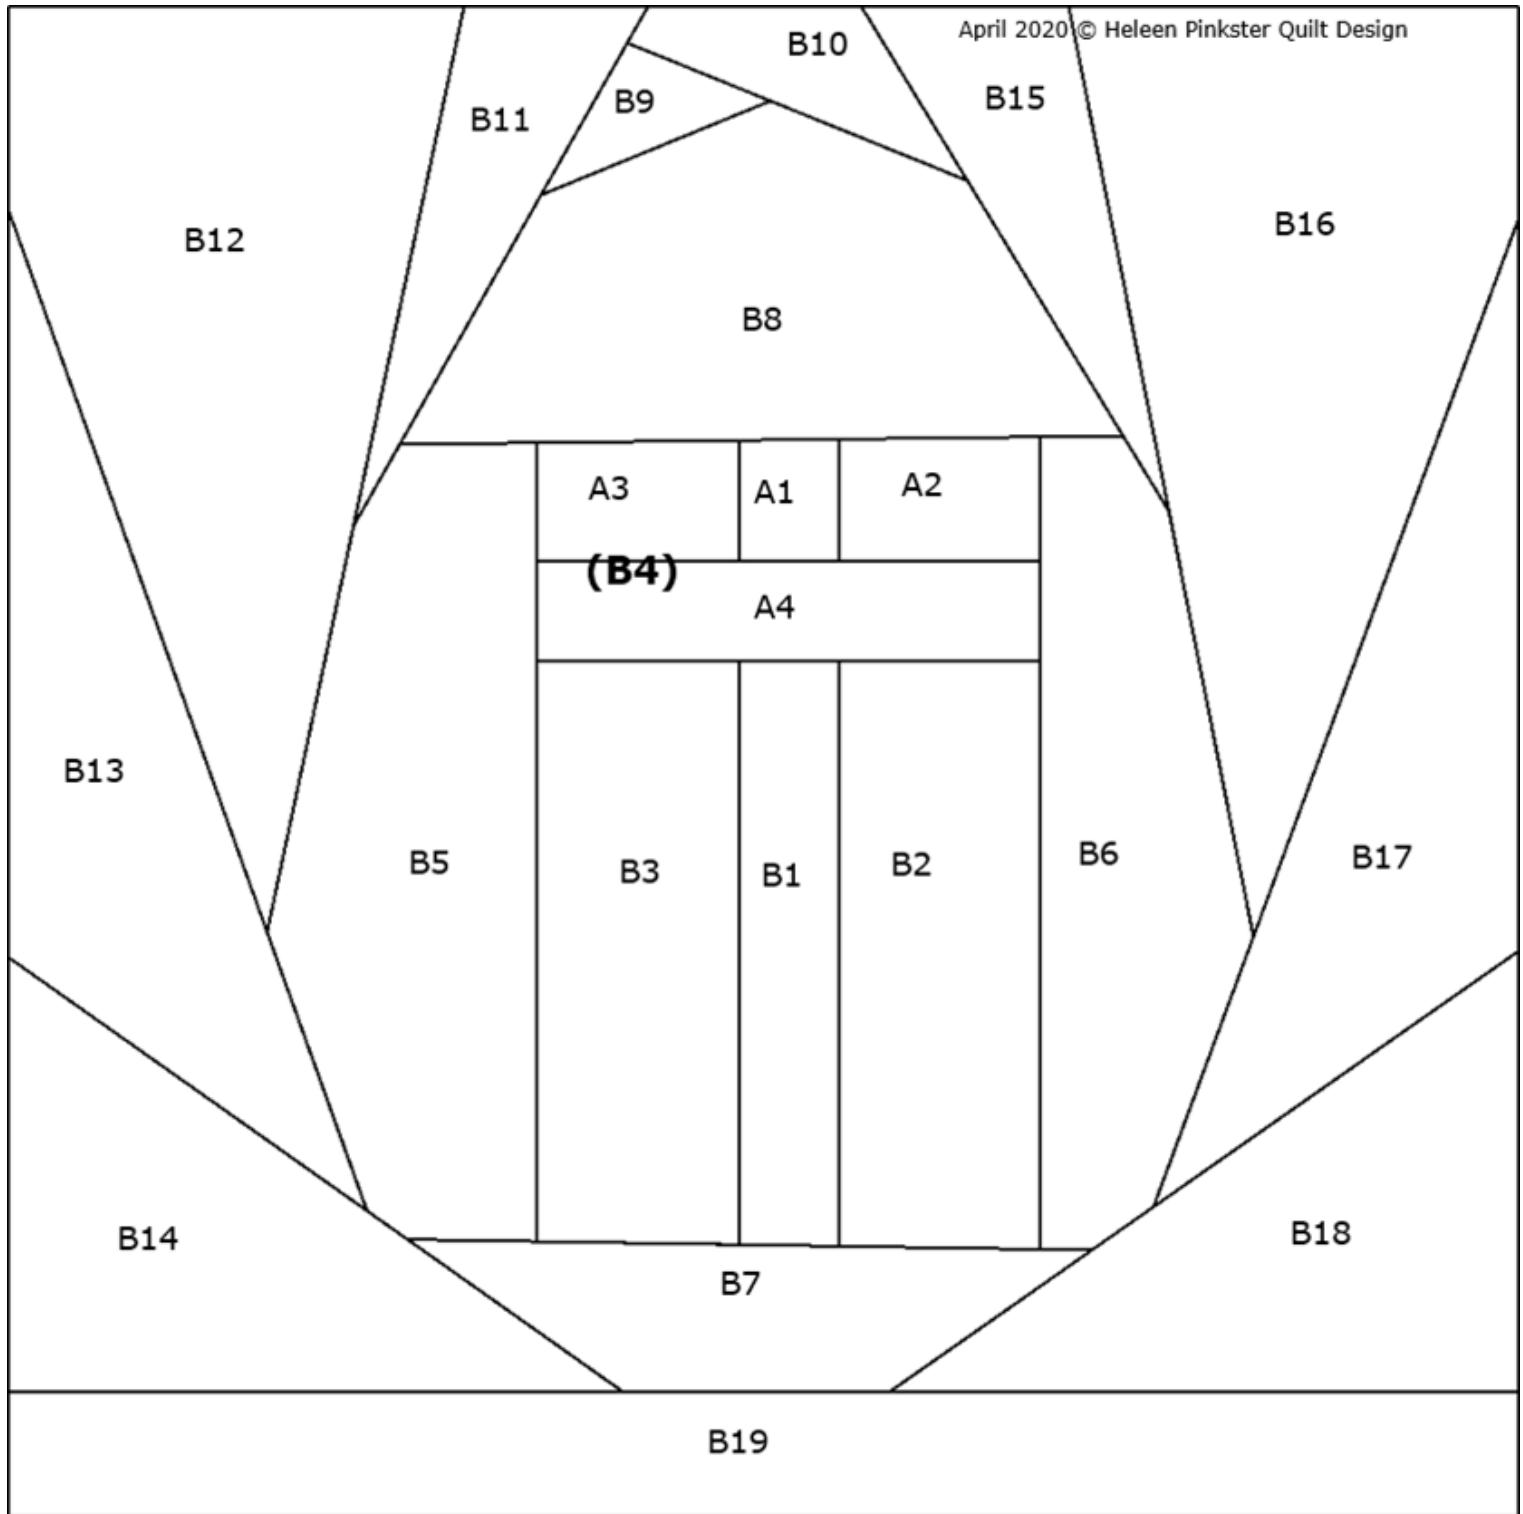

Foundation patroon 'Geloof-Hoop-Liefde met Pasen'

Werkvolgorde:	Arbeitsschritte:	Piecing directions:	Séquence de travail
<ul style="list-style-type: none"> • A1-4 = (B4) U naait dus eerst A1-4, deze verwerkt u als zijnde stukje B4 • B1-19 	<ul style="list-style-type: none"> • A1-4 = (B4) Nähe als erstes Teil A1-4, dieses Stück (A1-4) ist das Seitenteil B4 • B1-19 	<ul style="list-style-type: none"> • A1-4 = (B4) First sew A1-4, This part (A1-4) will be used as part B4 • B1-19 	<ul style="list-style-type: none"> • A1-4 = (B4) Donc, vous cousez d'abord A1-4, que vous traitez comme partie B4 • B1-19