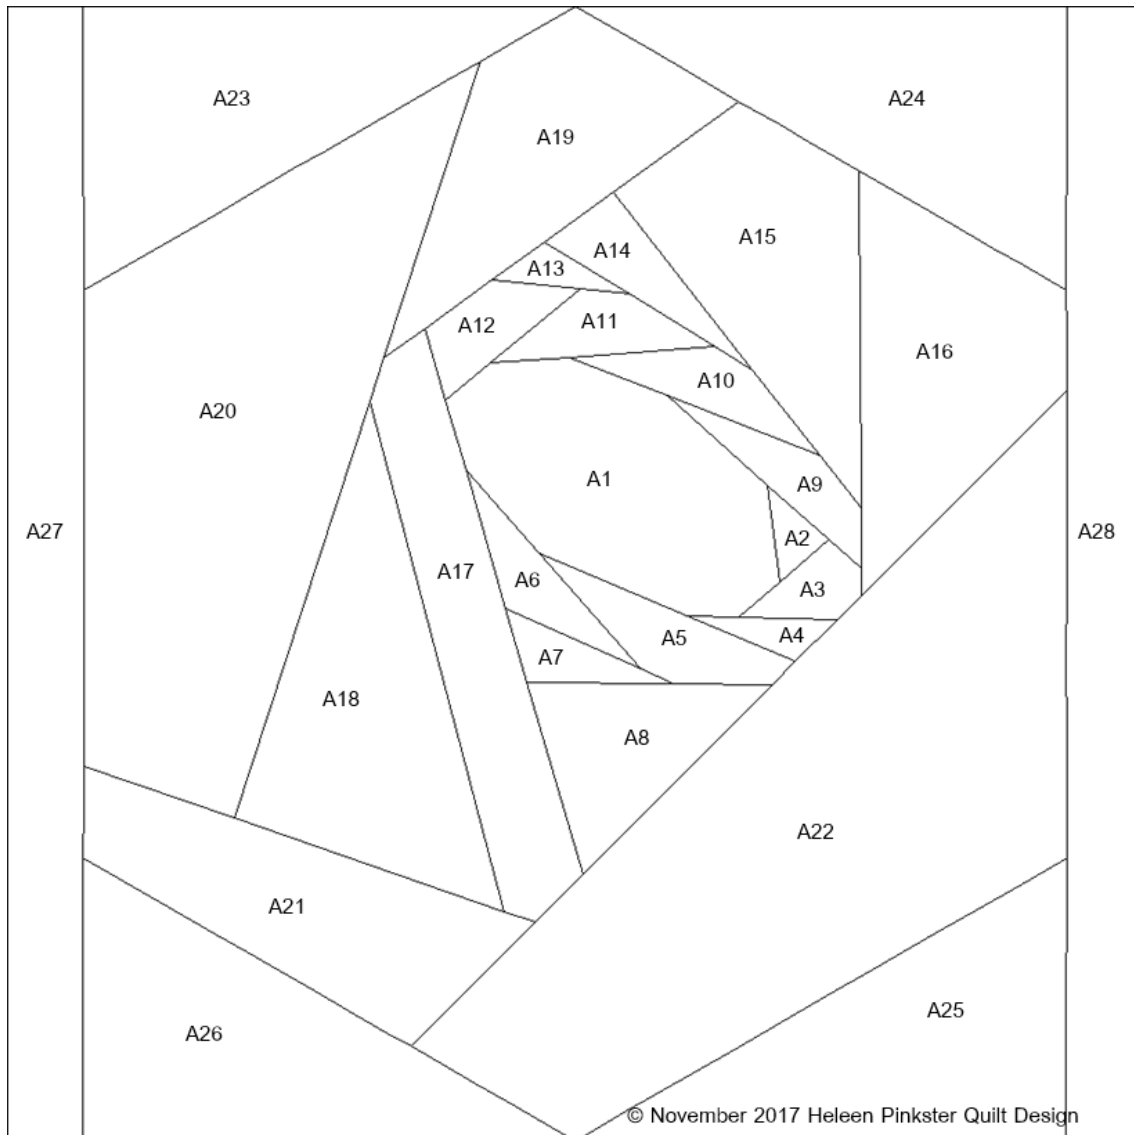

9 --- 15 x 15 cm

Werkvolgorde:

A1-28
Hexagon A1-22

Piecing directions:

A1-28
Hexagon A1-22

Ablaufolge:

A1-28
Hexagon A1-22