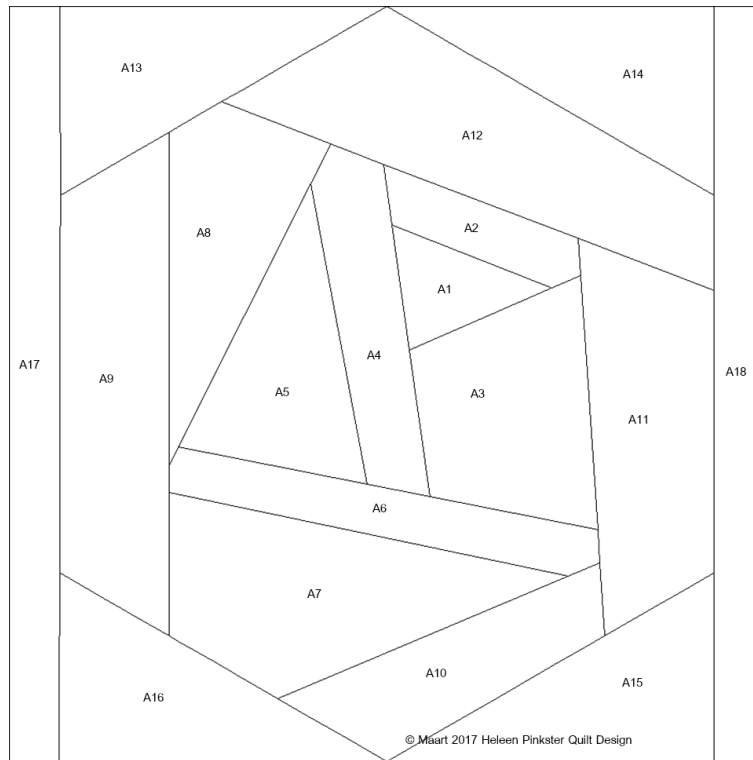

1 --- 10 x 10 cm

Werkvolgorde:

A1-18
Hexagon A1-12

Piecing directions:

A1-18
Hexagon A1-12

Ablaufolge:

A1-18
Hexagon A1-12