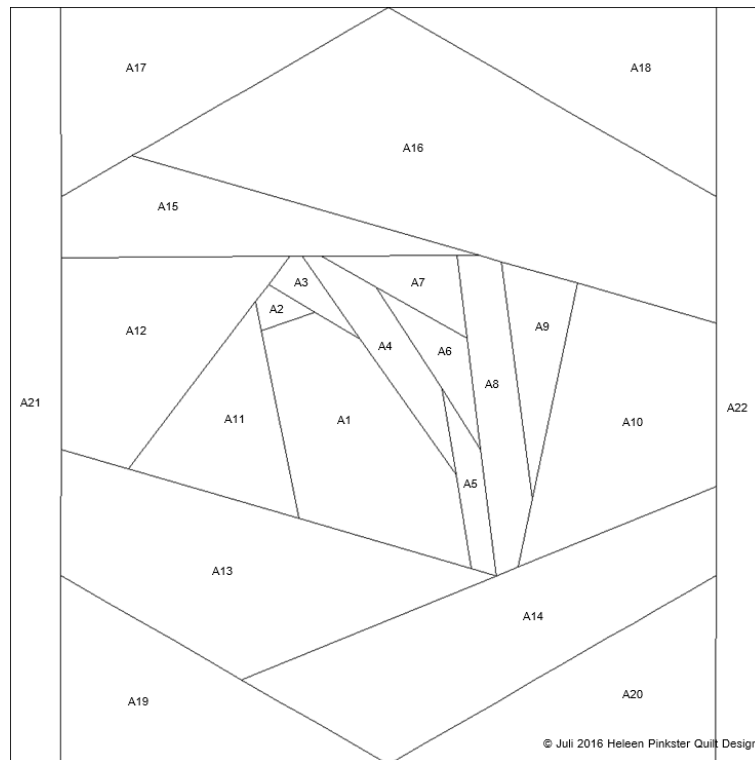

r --- 10 x 10 cm

Werkvolgorde:

A1-22
Hexagon A1-16

Piecing directions:

A1-22
Hexagon A1-16

Ablaufolge:

A1-22
Hexagon A1-16