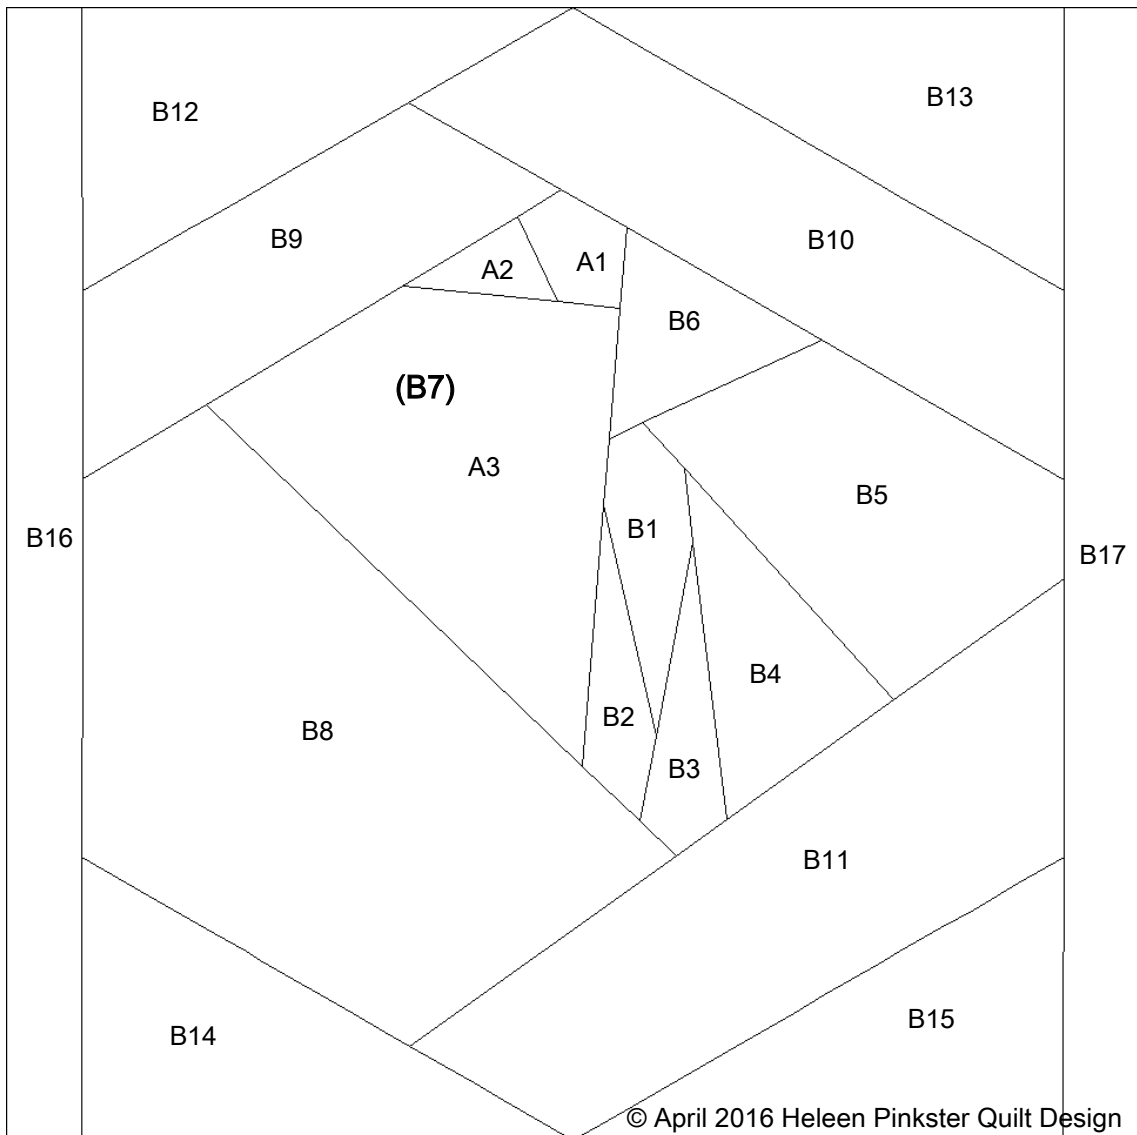

## i --- 15 x 15 cm

### **Werkvolgorde:**

A1-3=(B7), B1-17  
Hexagon B1-11

### **Piecing directions:**

A1-3=(B7), B1-17  
Hexagon B1-11

### **Ablaufolge:**

A1-3=(B7), B1-17  
Hexagon B1-11