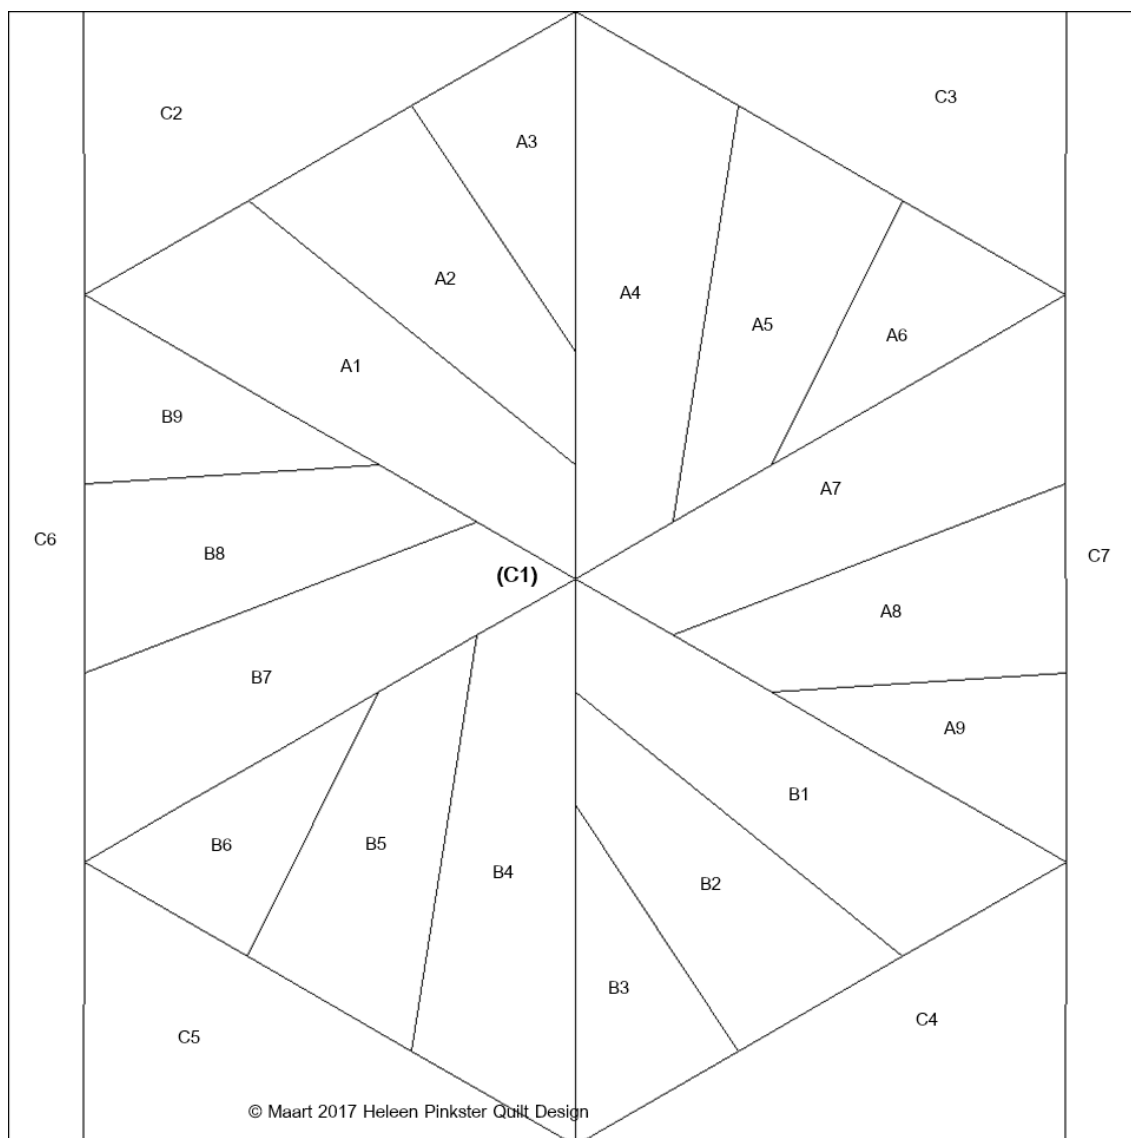

## Hex-3 --- 15 x 15 cm

### **Werkvolgorde:**

A1-9, B1-9, A+B=(C1), C1-7  
Hexagon A+B

### **Piecing directions:**

A1-9, B1-9, A+B=(C1), C1-7  
Hexagon A+B

### **Ablaufolge:**

A1-9, B1-9, A+B=(C1), C1-7  
Hexagon A+B