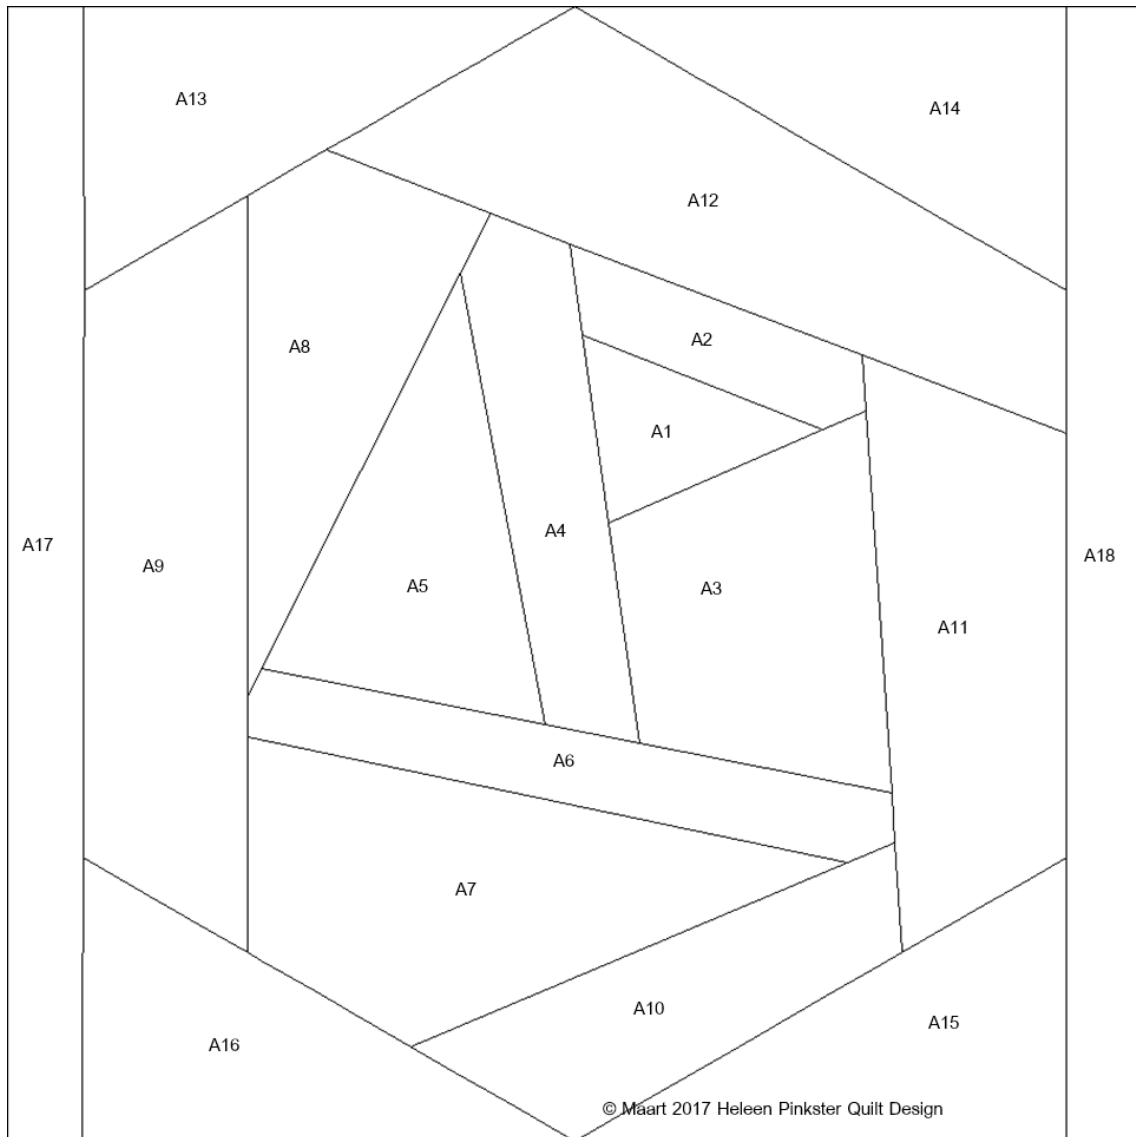

1 --- 15 x 15 cm

Werkvolgorde:

A1-18
Hexagon A1-12

Piecing directions:

A1-18
Hexagon A1-12

Ablaufolge:

A1-18
Hexagon A1-12