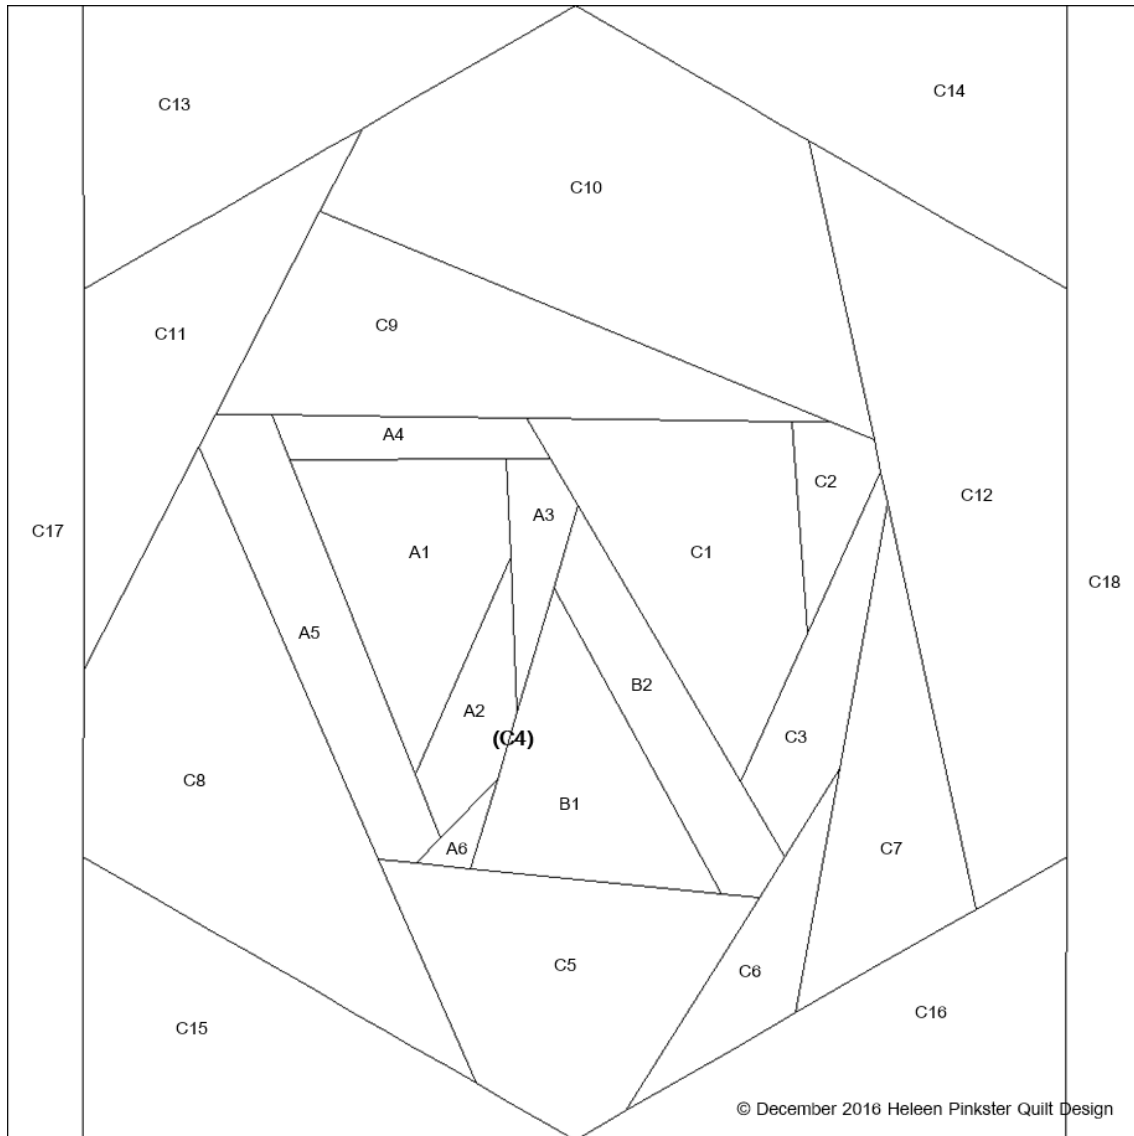

**w --- 15 x 15 cm**

**Werkvolgorde:**

A1-6, B1-2, A+B=(C4), C1-18  
Hexagon C1-12

**Piecing directions:**

A1-6, B1-2, A+B=(C4), C1-18  
Hexagon C1-12

**Ablaufolge:**

A1-6, B1-2, A+B=(C4), C1-18  
Hexagon C1-12