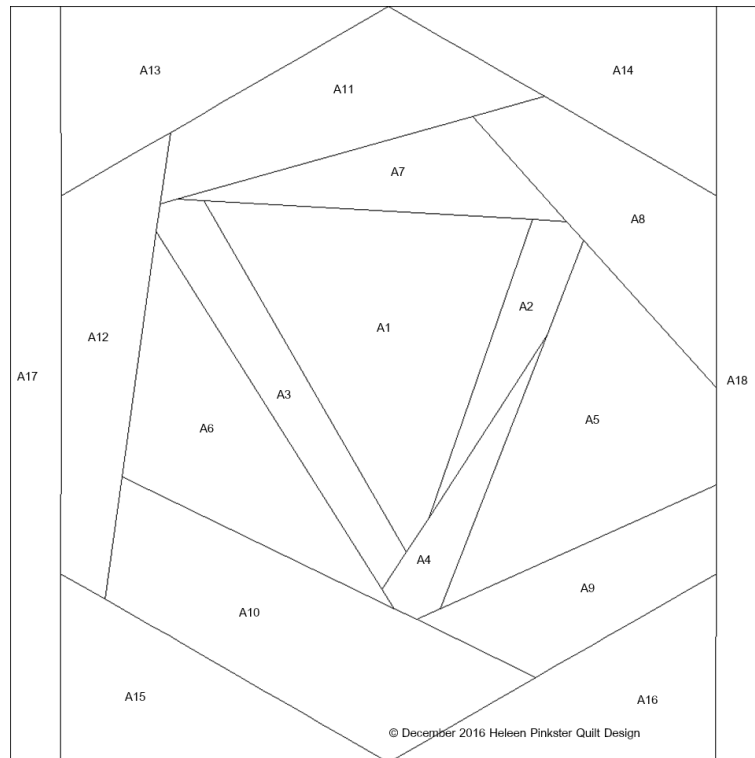

V --- 10 x 10 cm

Werkvolgorde:

A1-18
Hexagon A1-12

Piecing directions:

A1-18
Hexagon A1-12

Ablaufolge:

A1-18
Hexagon A1-12