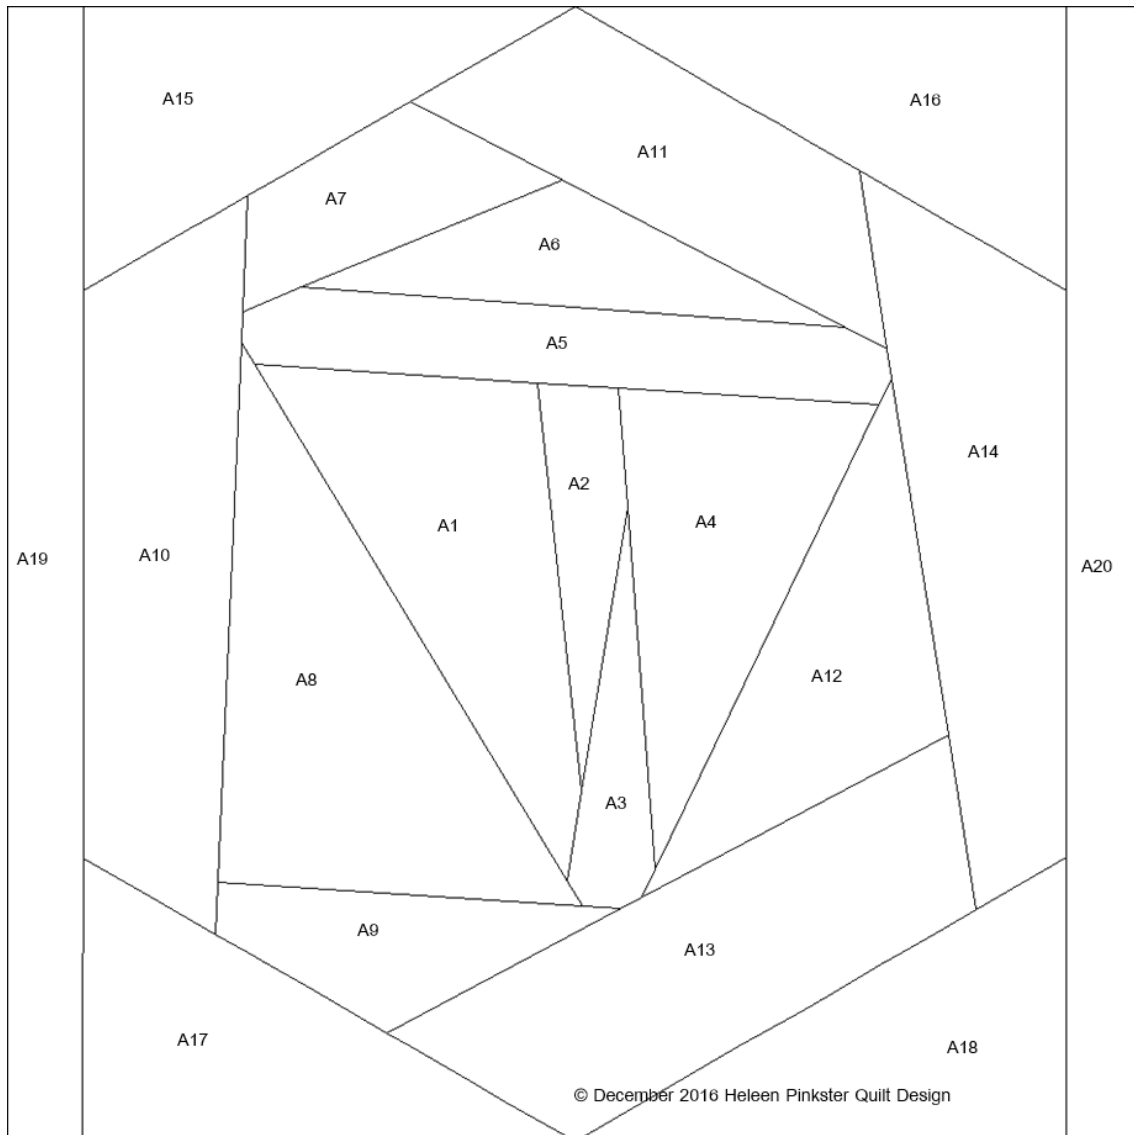

T --- 15 x 15 cm

Werkvolgorde:

A1-20
Hexagon A1-14

Piecing directions:

A1-20
Hexagon A1-14

Ablaufolge:

A1-20
Hexagon A1-14