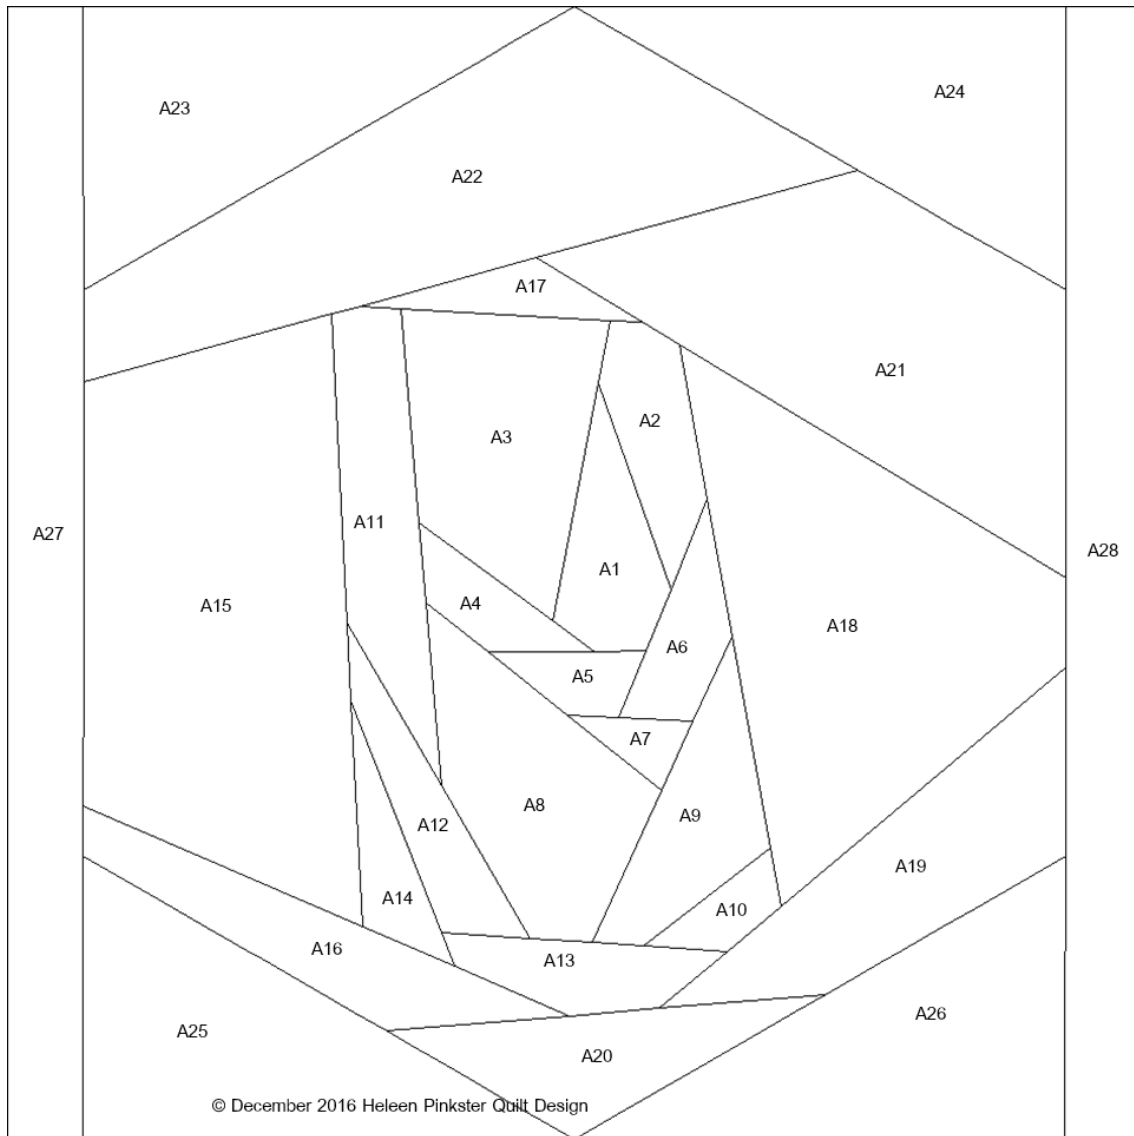

y --- 15 x 15 cm

Werkvolgorde:

A1-28
Hexagon A1-22

Piecing directions:

A1-28
Hexagon A1-22

Ablaufolge:

A1-28
Hexagon A1-22