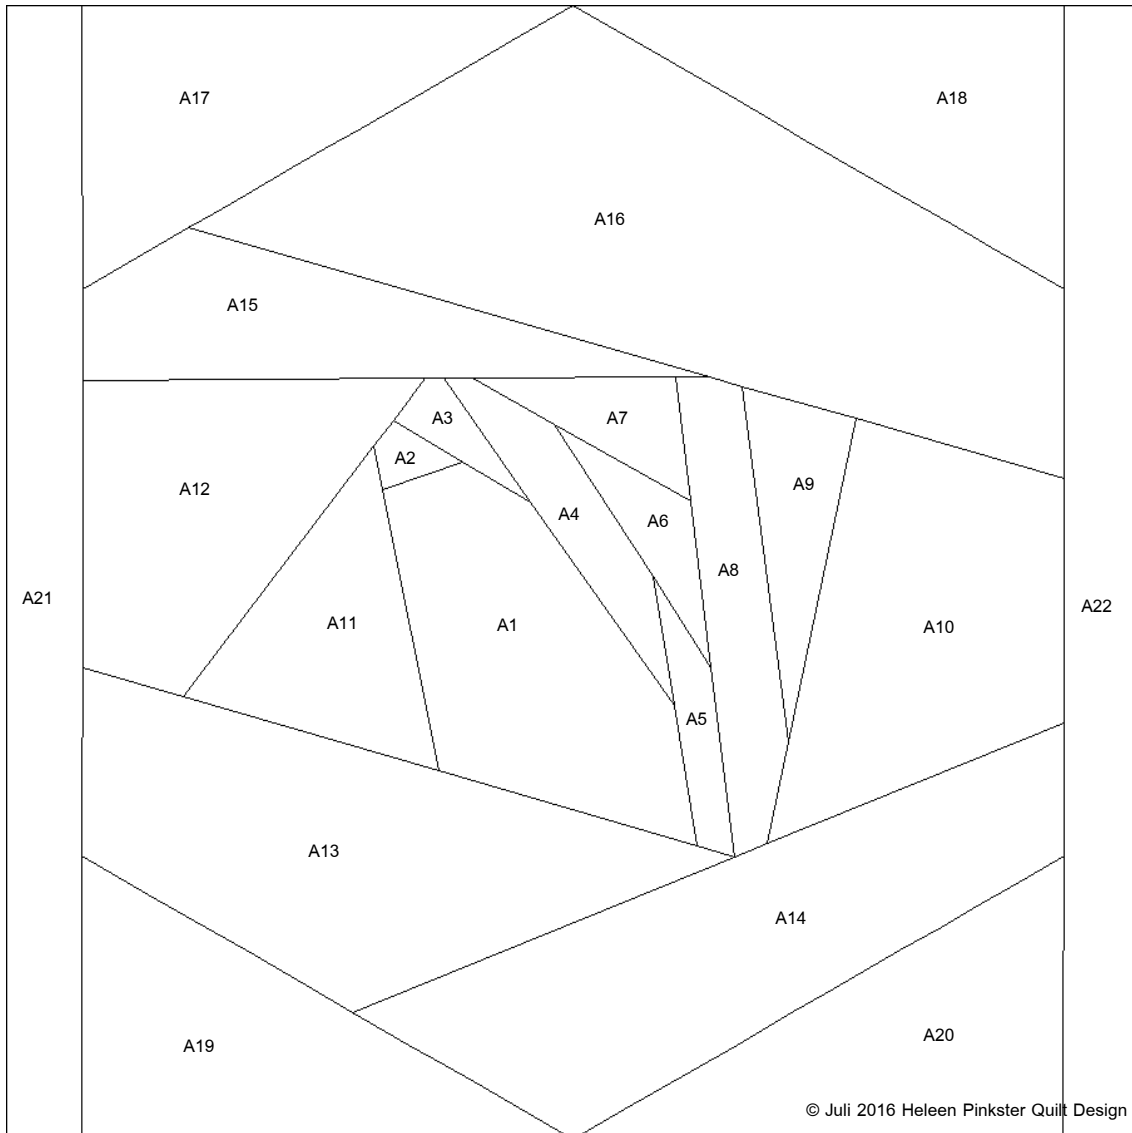

r --- 15 x 15 cm

Werkvolgorde:

A1-22
Hexagon A1-16

Piecing directions:

A1-22
Hexagon A1-16

Ablaufolge:

A1-22
Hexagon A1-16