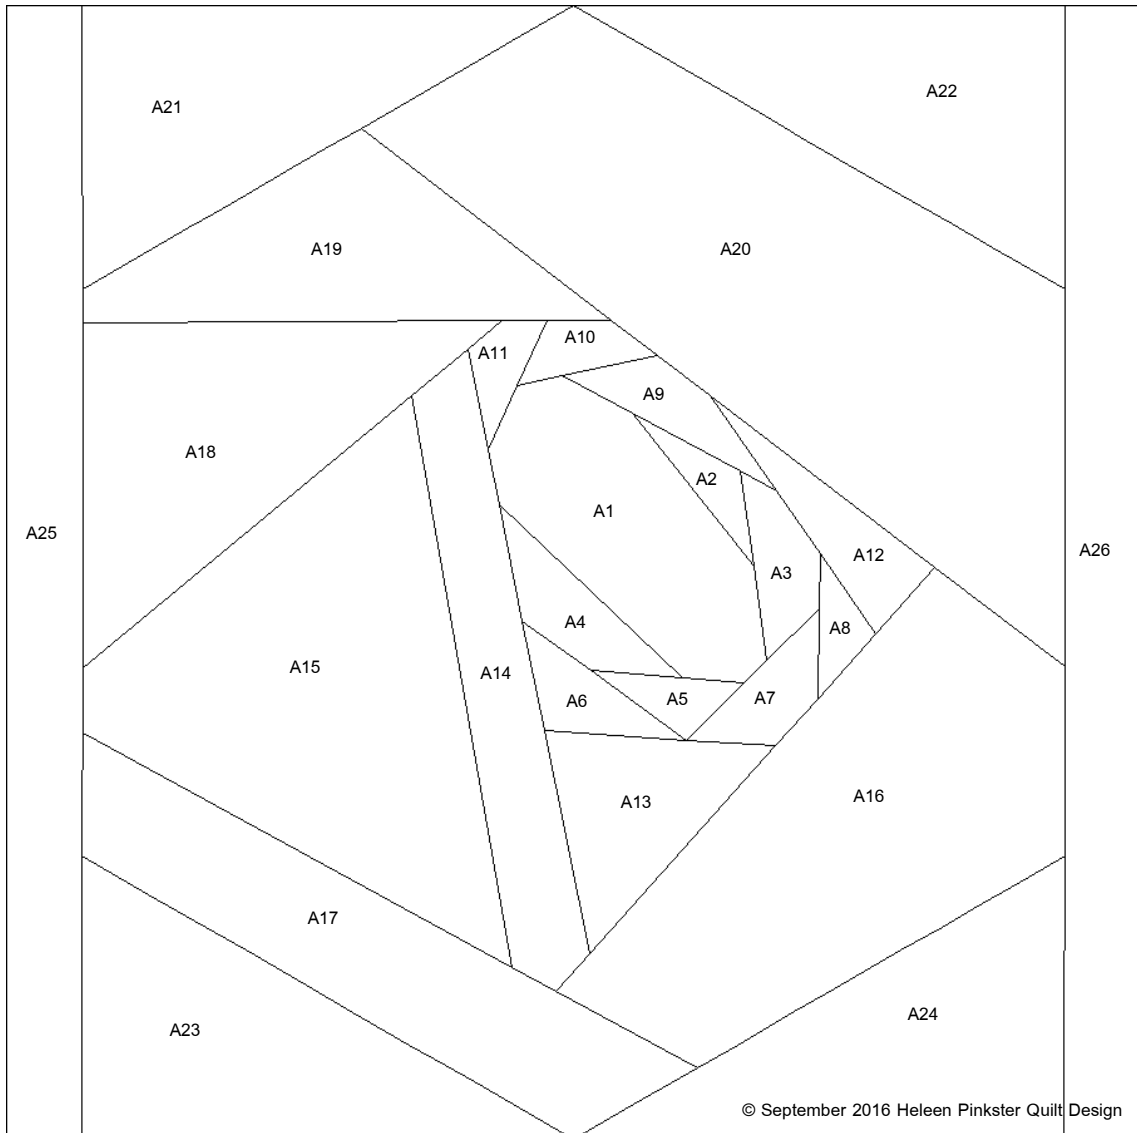

q --- 15 x 15 cm

Werkvolgorde:

A1-26
Hexagon B1-20

Piecing directions:

A1-26
Hexagon B1-20

Ablaufolge:

A1-26
Hexagon B1-20