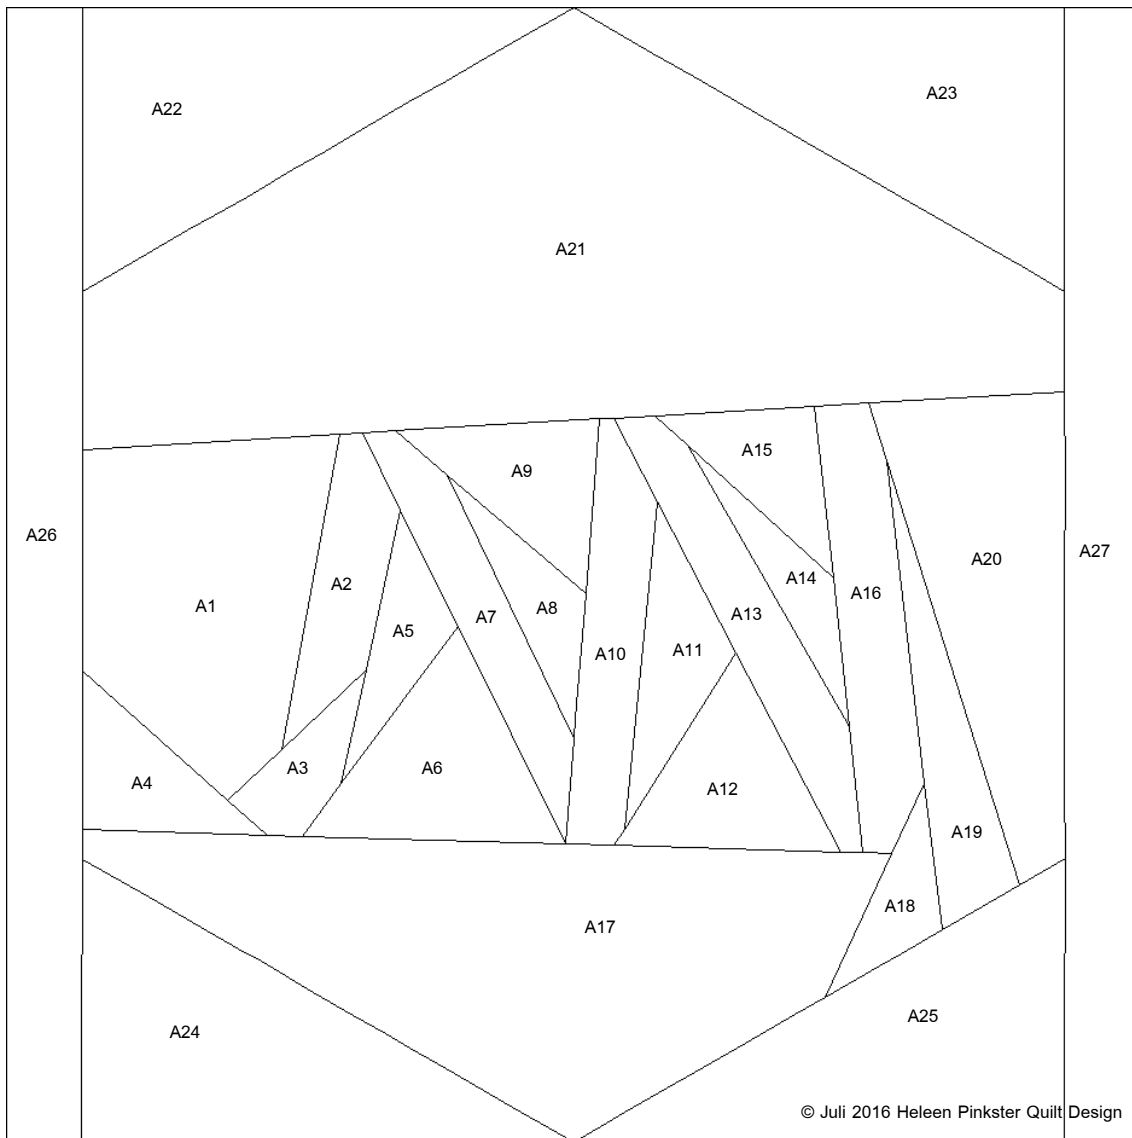

m --- 15 x 15 cm

Werkvolgorde:

A1-27
Hexagon A1-21

Piecing directions:

A1-27
Hexagon A1-21

Ablaufolge:

A1-27
Hexagon A1-21