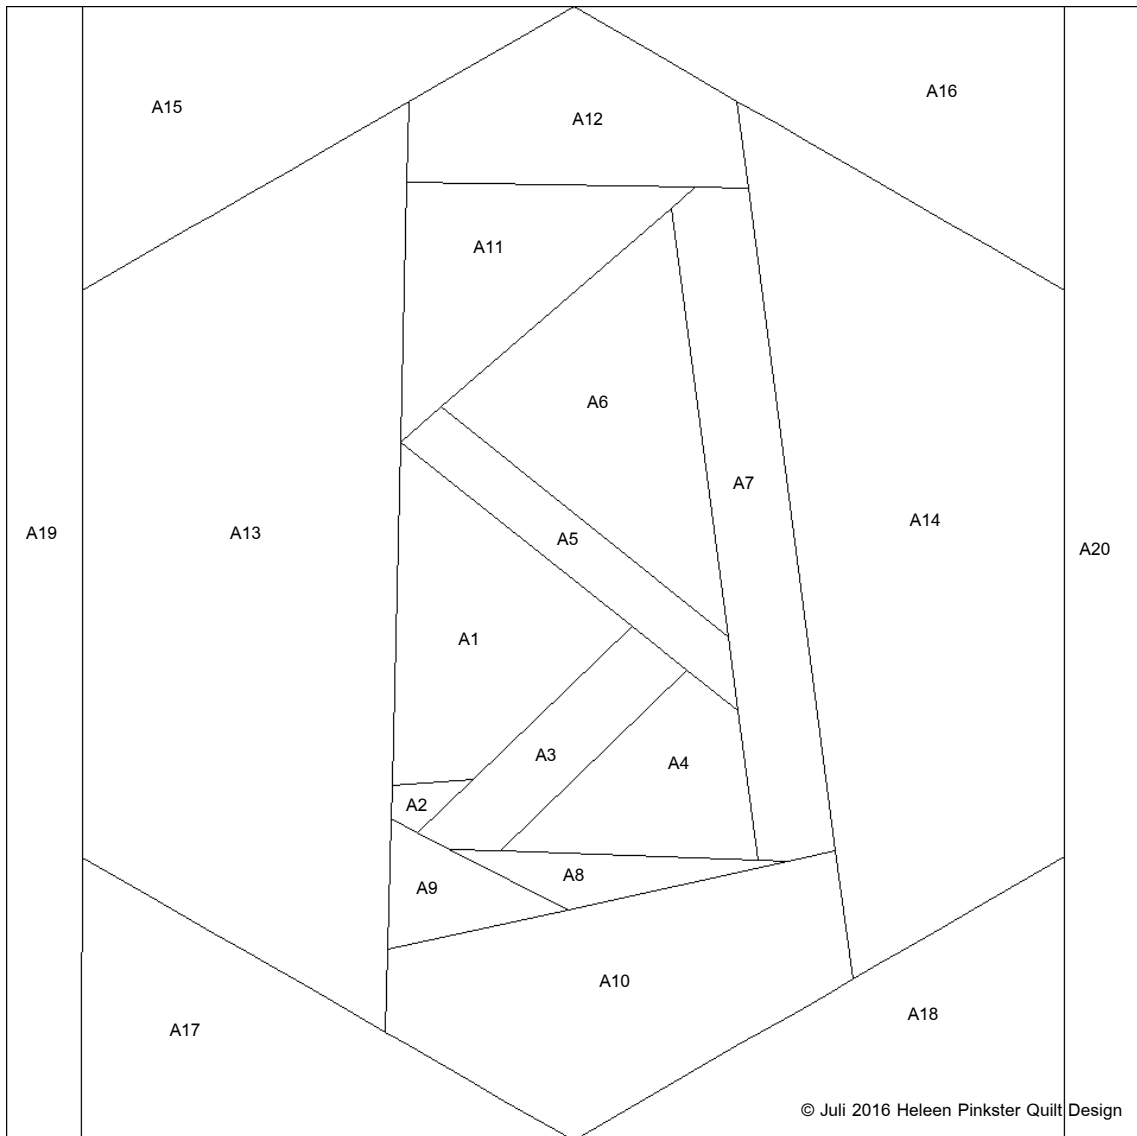

k --- 15 x 15 cm

Werkvolgorde:

A1-20
Hexagon A1-14

Piecing directions:

A1-20
Hexagon A1-14

Ablaufolge:

A1-20
Hexagon A1-14