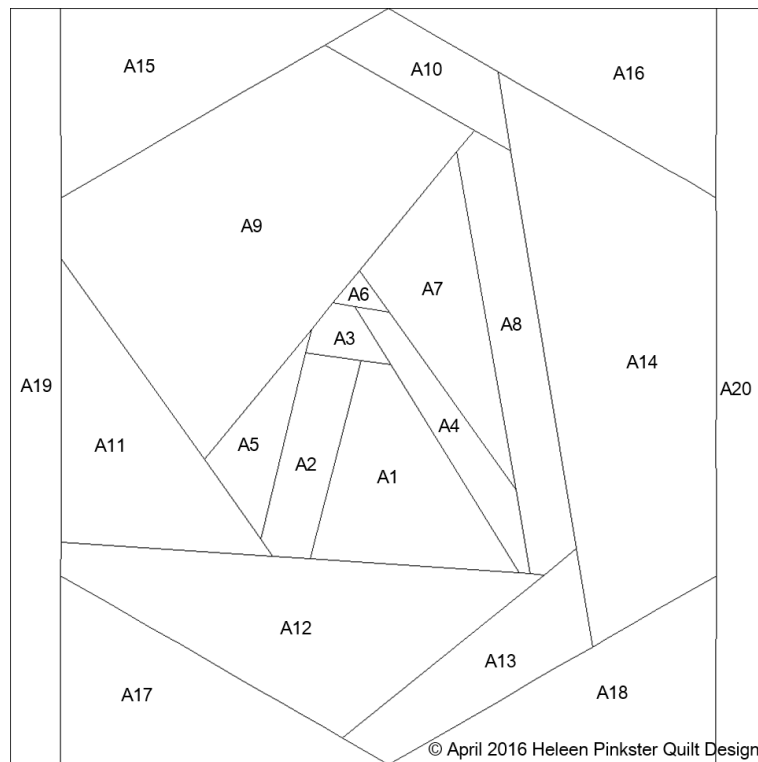

h --- 10 x 10 cm

Werkvolgorde:

A1-20
Hexagon A1-14

Piecing directions:

A1-20
Hexagon A1-14

Ablaufolge:

A1-20
Hexagon A1-14