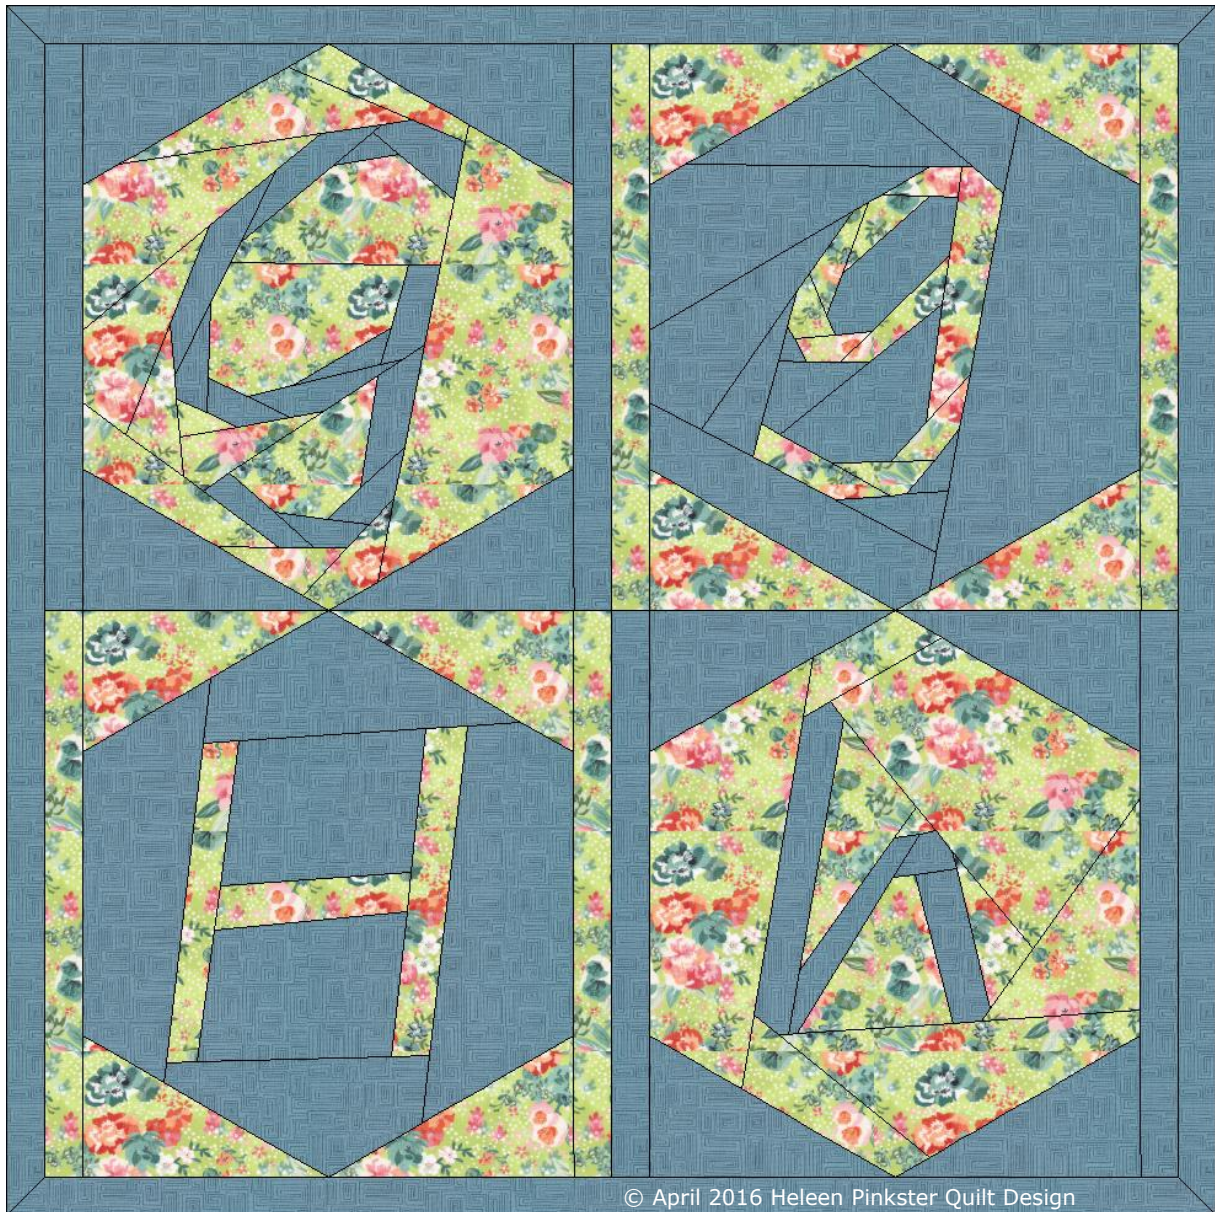

'Alfabet - GgHh' Blok van de maand April 2016

© April 2016 Heleen Pinkster Quilt Design.

Het thema van 2016 is 'Alfabet in een hexagon'.

De 'hexagonenquilt' of 'hexenquilt' is al een poosje een flinke hype. Natuurlijk hoef ik daar geen nieuwe patroontjes voor te bedenken, die zijn er al genoeg. Daarom een idee wat al heel lang in mijn hoofd verstopt zit.

Het Alfabet, maar dan in hexagons.

U kunt ze als vierkant blok naaien, maar u kunt ook alleen de patroonlijnen van de hexagon overnemen.

De hoogte van het blok is de maat van de hexagon.

Voor uw gemak zijn de blokken op 15 x 15 cm en op 10 x 10 cm afgedrukt. Let wel op dat u bij het printen van de PDF de instellingen op 'ware grootte' of op 'niet schalen' laat staan.