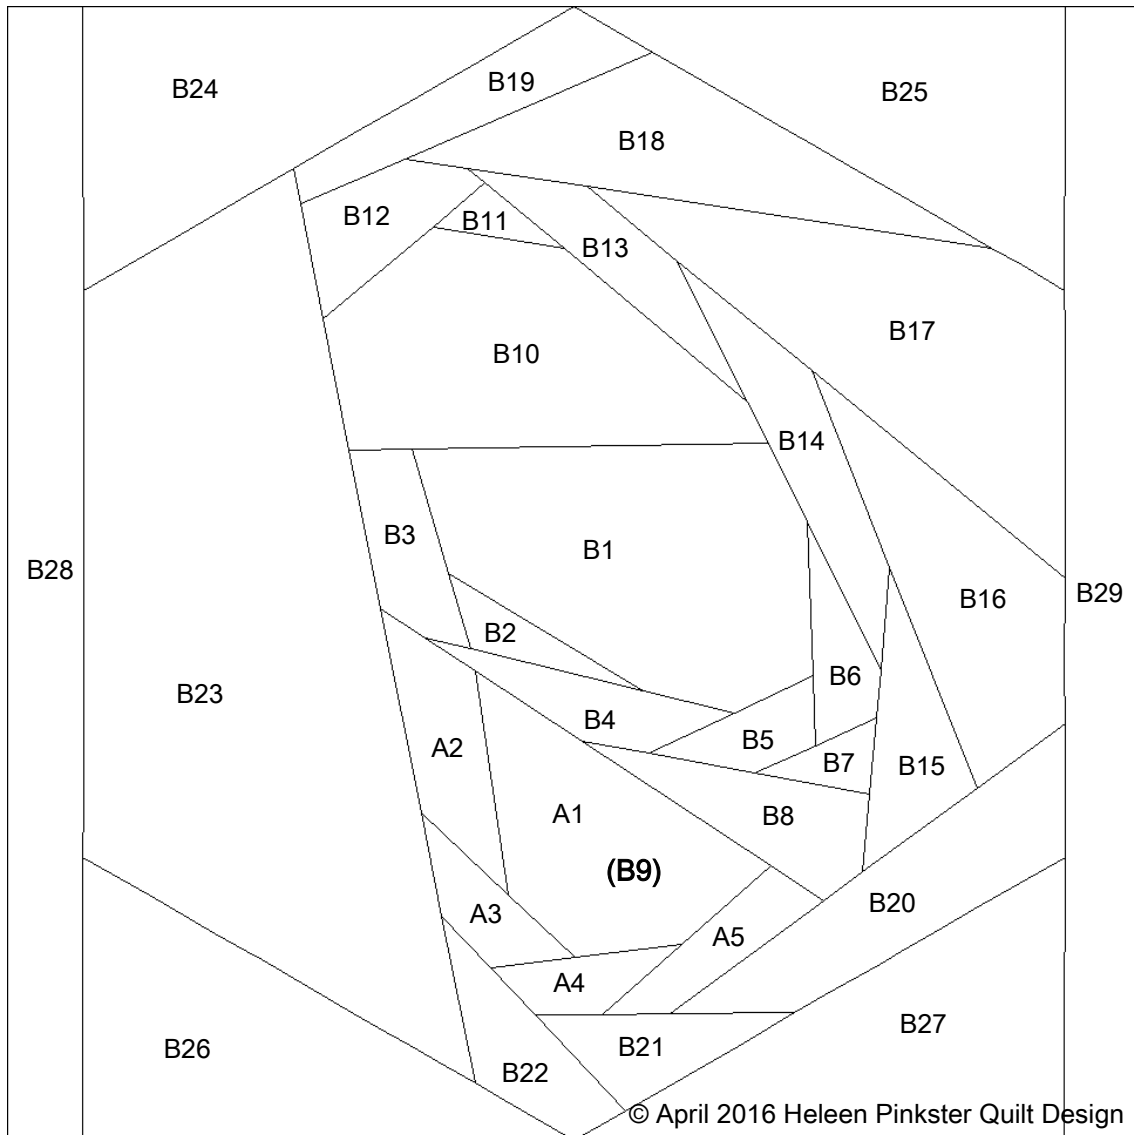

## G --- 15 x 15 cm

### **Werkvolgorde:**

A1-5=(B9), B1-29  
Hexagon B1-23

### **Piecing directions:**

A1-5=(B9), B1-29  
Hexagon B1-23

### **Ablaufolge:**

A1-5=(B9), B1-29  
Hexagon B1-23