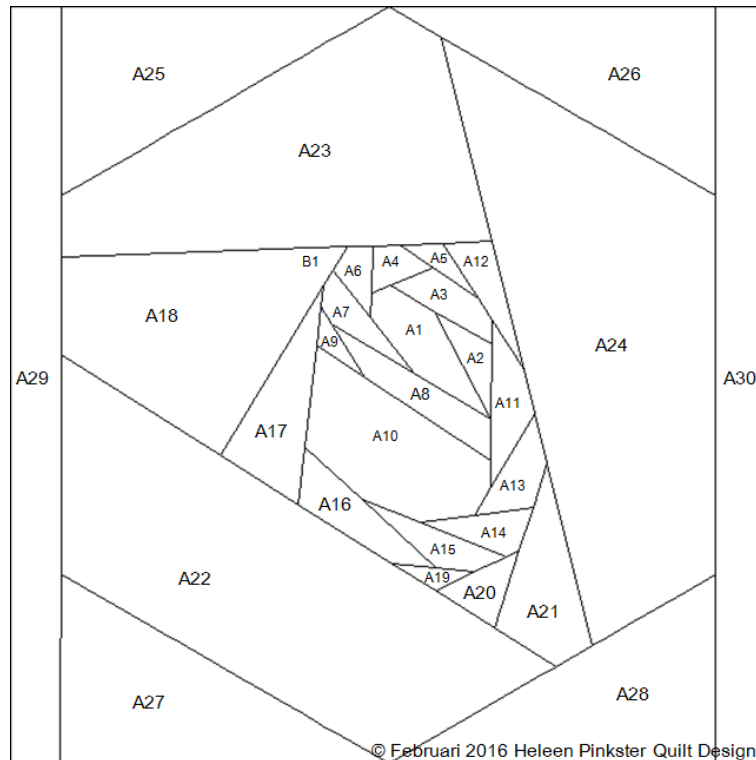

e --- 10 x 10 cm

Werkvolgorde:

A1-30
Hexagon A1-24

Piecing directions:

A1-30
Hexagon A1-24

Ablaufolge:

A1-30
Hexagon A1-24