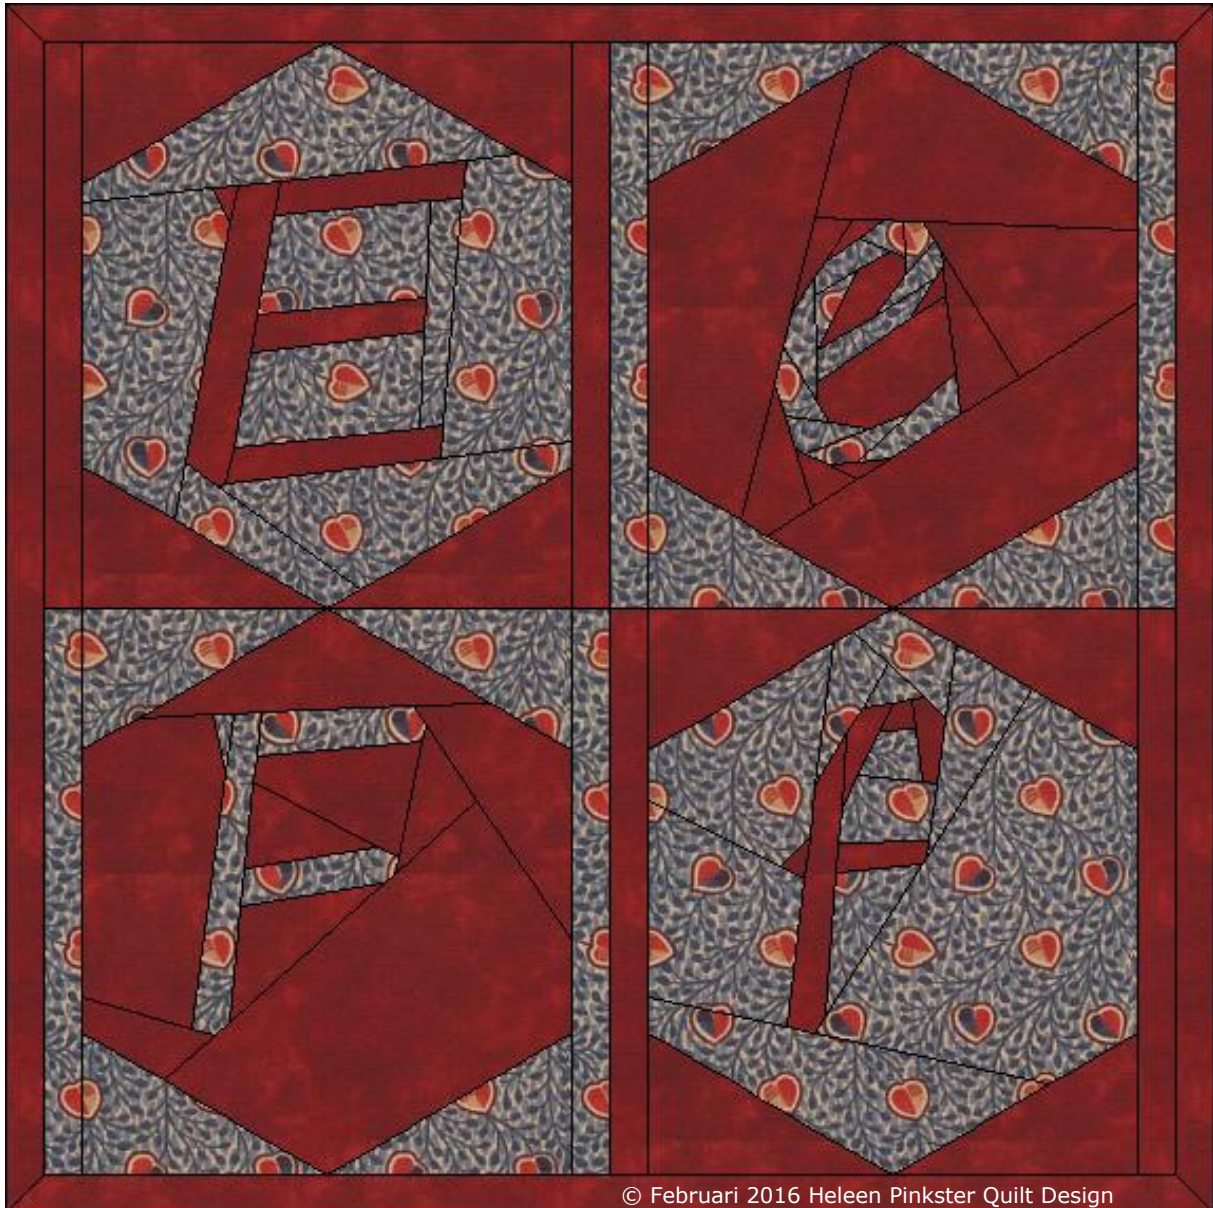

'Alfabet - EeFf' Blok van de maand Maart 2016

© Februari 2016 Heleen Pinkster Quilt Design.

Het thema van 2016 is 'Alfabet in een hexagon'.

De 'hexagonenquilt' of 'hexenquilt' is al een poosje een flinke hype. Natuurlijk hoef ik daar geen nieuwe patroontjes voor te bedenken, die zijn er al genoeg. Daarom een idee wat al heel lang in mijn hoofd verstopt zit.

Het Alfabet, maar dan in hexagons.

U kunt ze als vierkant blok naaien, maar u kunt ook alleen de patroonlijnen van de hexagon overnemen.

De hoogte van het blok is de maat van de hexagon.

Voor uw gemak zijn de blokken op 15 x 15 cm en op 10 x 10 cm afgedrukt. Let wel op dat u bij het printen van de PDF de instellingen op 'ware grootte' of op 'niet schalen' laat staan.