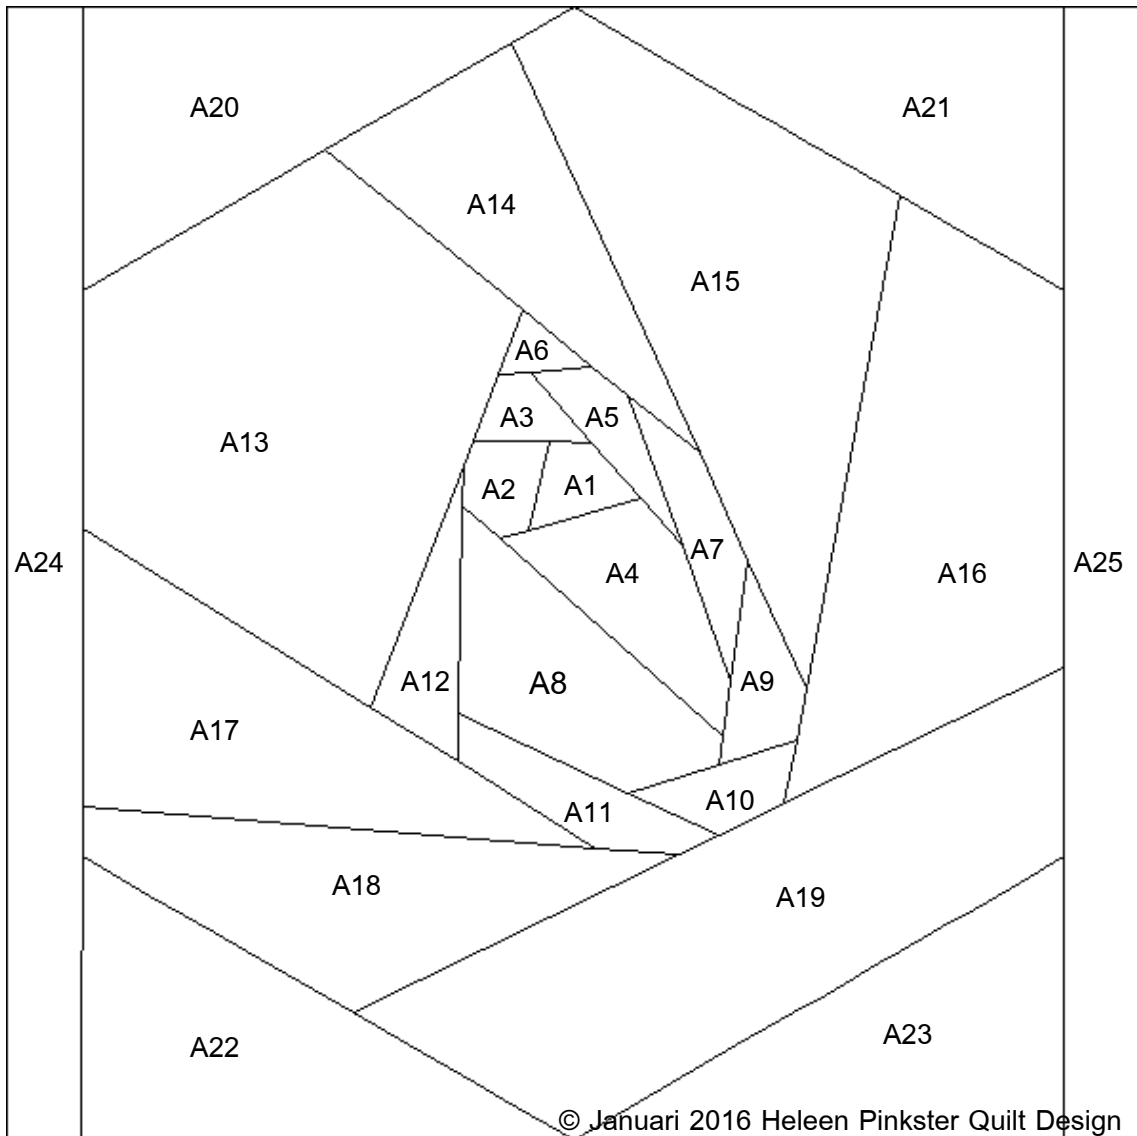

c --- 15 x 15 cm

Werkvolgorde:

A1-25
Hexagon A1-19

Piecing directions:

A1-25
Hexagon A1-19

Ablaufolge:

A1-25
Hexagon A1-19