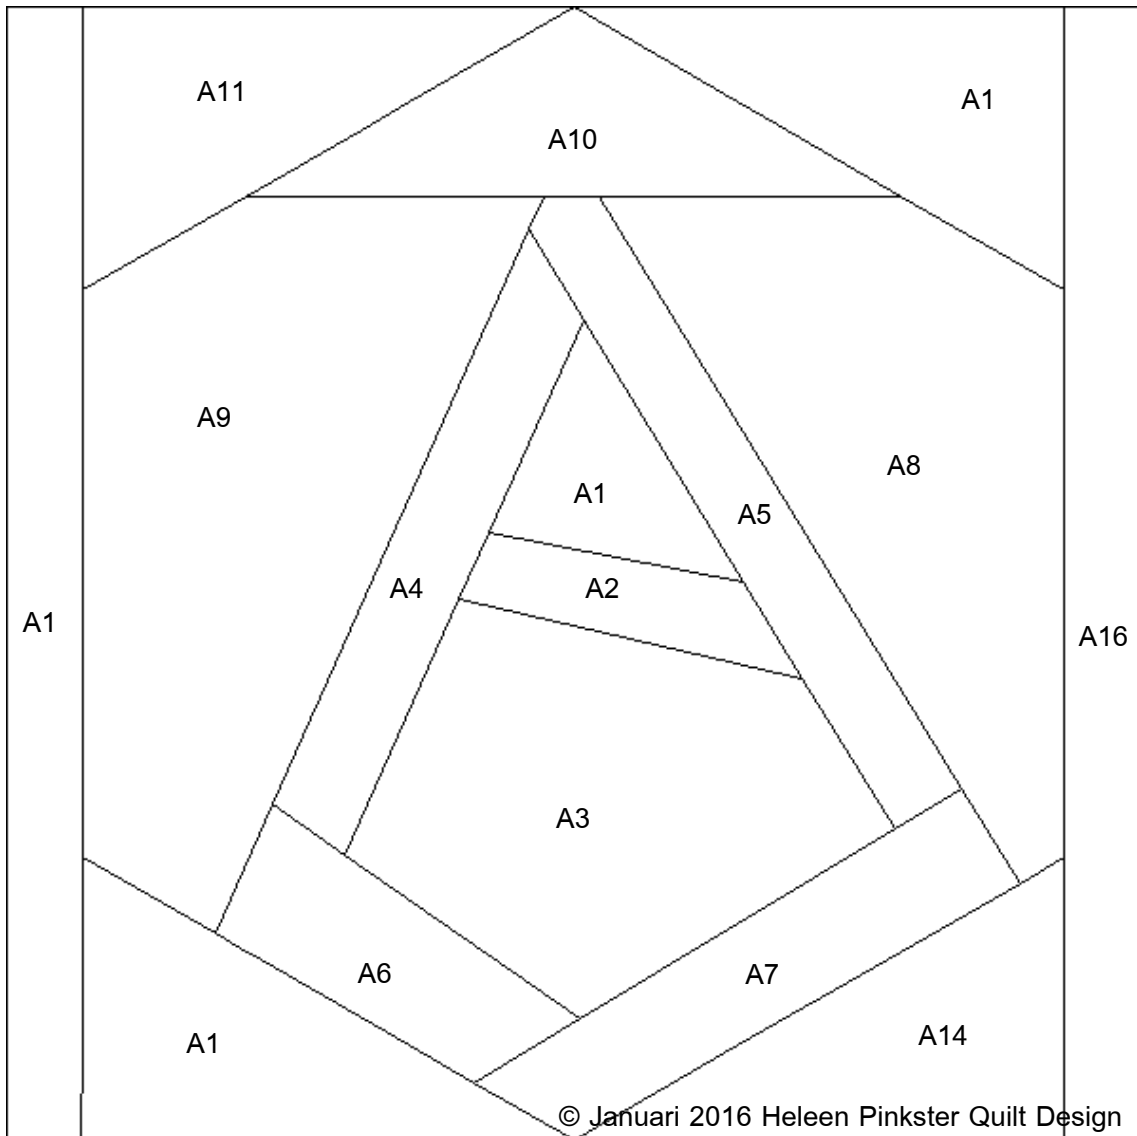

A --- 15 x 15 cm

Werkvolgorde:

A1-16
Hexagon A1-10

Piecing directions:

A1-16
Hexagon A1-10

Ablaufolge:

A1-16
Hexagon A1-10